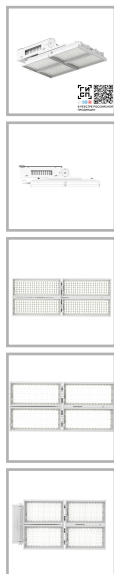

GALAD Эверикс LED-800-Э30x90.4-IP66-Y1(4/LIRA/740/RAL7035/TG/AC230/D/X/G1)

Код 24908

Особенности

- Универсальный светодиодный прожектор для мачтового освещения
- Источники питания установлены в отдельном съёмном боксе на лире, что позволяет располагать их на удалении от прожектора и снижать нагрузку на мачту
- Возможность поворота лиры от 0° до 180°
- Дополнительная защита корпуса от падения с помощью троса (закрепляется к потолку и дополнительно защищает прожектор от падения) согласно требованию ГОСТ IEC 60598-2-5-2012

Цвет

По умолчанию:
Серый

Характеристики

Электрические			
Номинальная мощность	800 Вт	Напряжение сети	230 ± 10% В
Частота питания	50 Гц	Кэффициент мощности, не менее	0,96
Класс защиты от поражения электрическим током	1		
Светотехнические			
Световой поток	112800 лм	Световая отдача светильника	141 лм/Вт
Диапазон цветовой температуры	4000 К	Цветопередача	70
Тип КСС	симметричная средняя		
Параметры источника света			
Срок службы при температуре 25° С	100000 ч		
Эксплуатационные			
Тип источника света	СД	Количество основных источников света	1
Способ установки светильника	Лира	Климатическое исполнение	Y1
Температура эксплуатации	от -45°С до +40°С	Степень защиты светильника	IP66
Степень защиты электрического отсека	IP66	Степень защиты оптического отсека	IP66
Тип ПРА	D (электронный источник)	Тип рассеивателя	прозрачный
Масса	35,7 кг	Габариты ДхШхВ	950x450x215 мм
Срок службы светильника	10 лет	Гарантийный срок	60 мес