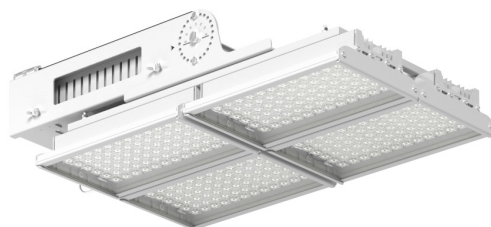

GALAD Эверикс LED-600-K30.4-IP66-Y1(4/LIRA/740/RAL7035/TG/AC230/D/X/G1)

Код 24898

Особенности

- Универсальный светодиодный прожектор для мачтового освещения
- Источники питания установлены в отдельном съёмном боксе на лире, что позволяет располагать их на удалении от прожектора и снижать нагрузку на мачту
- Возможность поворота лиры от 0° до 180°
- Дополнительная защита корпуса от падения с помощью троса (закрепляется к потолку и дополнительно защищает прожектор от падения) согласно требованию ГОСТ IEC 60598-2-5-2012

Цвет

По умолчанию:
Серый

Характеристики

Электрические			
Номинальная мощность	600 Вт	Напряжение сети	230 ± 10% В
Частота питания	50 Гц	Кэффициент мощности, не менее	0,96
Класс защиты от поражения электрическим током	1		
Светотехнические			
Световой поток	84000 лм	Световая отдача светильника	140 лм/Вт
Диапазон цветовой температуры	4000 К	Цветопередача	70
Тип КСС	концентрированная		
Параметры источника света			
Срок службы при температуре 25° С	100000 ч		
Эксплуатационные			
Тип источника света	СД	Количество основных источников света	1
Способ установки светильника	Лира	Климатическое исполнение	У1
Температура эксплуатации	от -45°С до +40°С	Степень защиты светильника	IP66
Степень защиты электрического отсека	IP66	Степень защиты оптического отсека	IP66
Тип ПРА	D (электронный источник)	Тип рассеивателя	прозрачный
Масса	31 кг	Габариты ДхШхВ	850x450x215 мм
Срок службы светильника	10 лет	Гарантийный срок	60 мес