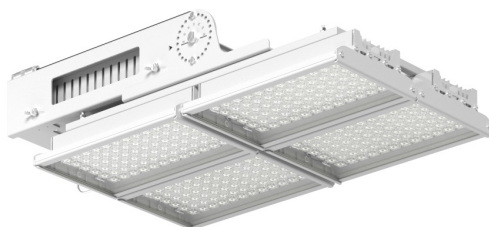

## GALAD Эверикс LED-600-K20.4-IP66-Y1(4/LIRA/740/RAL7035/TG/AC230/D/X/G1)

Код 24900

### Особенности

- Универсальный светодиодный прожектор для мачтового освещения
- Источники питания установлены в отдельном съёмном боксе на лире, что позволяет располагать их на удалении от прожектора и снижать нагрузку на мачту
- Возможность поворота лиры от 0° до 180°
- Дополнительная защита корпуса от падения с помощью троса (закрепляется к потолку и дополнительно защищает прожектор от падения) согласно требованию ГОСТ IEC 60598-2-5-2012

### Цвет

По умолчанию:  
Серый