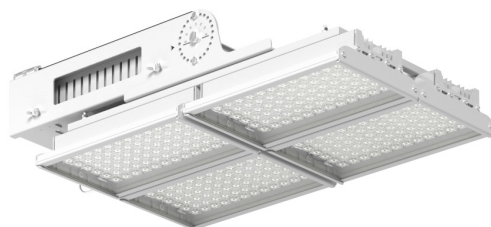

GALAD Эверикс LED-600-Г60.4-IP66-Y1(4/LIRA/740/RAL7035/TG/AC230/D/X/G1)

Код 23661

Особенности

- Универсальный светодиодный прожектор для мачтового освещения
- Источники питания установлены в отдельном съёмном боксе на лире, что позволяет располагать их на удалении от прожектора и снижать нагрузку на мачту
- Возможность поворота лиры от 0° до 180°
- Дополнительная защита корпуса от падения с помощью троса (закрепляется к потолку и дополнительно защищает прожектор от падения) согласно требованию ГОСТ IEC 60598-2-5-2012

Цвет

По умолчанию:
Серый

Характеристики

Электрические			
Номинальная мощность	600 Вт	Напряжение сети	230 ± 10% В
Частота питания	50 Гц	Кэффициент мощности, не менее	0,96
Класс защиты от поражения электрическим током	1		
Светотехнические			
Световой поток	88200 лм	Световая отдача светильника	147 лм/Вт
Диапазон цветовой температуры	4000 К	Цветопередача	70
Тип КСС	глубокая		
Параметры источника света			
Срок службы при температуре 25° С	100000 ч		
Эксплуатационные			
Тип источника света	СД	Количество основных источников света	1
Способ установки светильника	Лира	Климатическое исполнение	У1
Температура эксплуатации	от -45° С до +40° С	Степень защиты светильника	IP66
Степень защиты электрического отсека	IP66	Степень защиты оптического отсека	IP66
Тип ПРА	D (электронный источник)	Тип рассеивателя	прозрачный
Масса	31 кг	Габариты ДхШхВ	850x450x215 мм
Срок службы светильника	10 лет	Гарантийный срок	60 мес