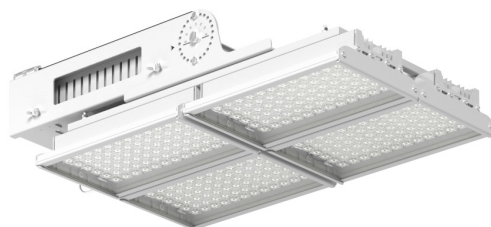

# GALAD Эверикс LED-600-Э30x90.4-IP66-Y1(4/LIRA/740/RAL7035/TG/AC230/D/X/G1)

Код 24901

## Особенности

- Универсальный светодиодный прожектор для мачтового освещения
- Источники питания установлены в отдельном съёмном боксе на лире, что позволяет располагать их на удалении от прожектора и снижать нагрузку на мачту
- Возможность поворота лиры от 0° до 180°
- Дополнительная защита корпуса от падения с помощью троса (закрепляется к потолку и дополнительно защищает прожектор от падения) согласно требованию ГОСТ IEC 60598-2-5-2012

## Цвет

По умолчанию:  
Серый