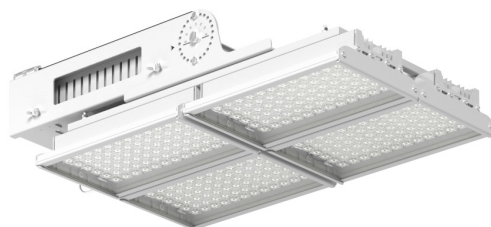

GALAD Эверикс LED-600-Д120-IP66-Y1(4/LIRA/740/RAL7035/TG/AC230/D/X/G1)

Код 24897

Особенности

- Универсальный светодиодный прожектор для мачтового освещения
- Источники питания установлены в отдельном съёмном боксе на лире, что позволяет располагать их на удалении от прожектора и снижать нагрузку на мачту
- Возможность поворота лиры от 0° до 180°
- Дополнительная защита корпуса от падения с помощью троса (закрепляется к потолку и дополнительно защищает прожектор от падения) согласно требованию ГОСТ IEC 60598-2-5-2012

Цвет

По умолчанию:
Серый

Характеристики

Электрические			
Номинальная мощность	600 Вт	Напряжение сети	230 ± 10% В
Частота питания	50 Гц	Кэффициент мощности, не менее	0,96
Класс защиты от поражения электрическим током	1		
Светотехнические			
Световой поток	84000 лм	Световая отдача светильника	143 лм/Вт
Диапазон цветовой температуры	4000 К	Цветопередача	70
Тип КСС	косинусная		
Параметры источника света			
Срок службы при температуре 25° С	100000 ч		
Эксплуатационные			
Тип источника света	СД	Количество основных источников света	1
Способ установки светильника	Лира	Климатическое исполнение	У1
Температура эксплуатации	от -45°С до +40°С	Степень защиты светильника	IP66
Степень защиты электрического отсека	IP66	Степень защиты оптического отсека	IP66
Тип ПРА	D (электронный источник)	Тип рассеивателя	прозрачный
Масса	31 кг	Габариты ДхШхВ	850x450x215 мм
Срок службы светильника	10 лет	Гарантийный срок	60 мес