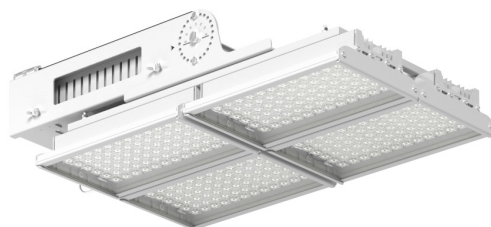

## GALAD Эверикс LED-600-AC5.1-IP66-Y1(4/LIRA/740/RAL7035/TG/AC230/D/X/G1)

Код 23664

### Особенности

- Универсальный светодиодный прожектор для мачтового освещения
- Источники питания установлены в отдельном съёмном боксе на лире, что позволяет располагать их на удалении от прожектора и снижать нагрузку на мачту
- Возможность поворота лиры от 0° до 180°
- Дополнительная защита корпуса от падения с помощью троса (закрепляется к потолку и дополнительно защищает прожектор от падения) согласно требованию ГОСТ IEC 60598-2-5-2012

### Цвет

По умолчанию:  
Серый