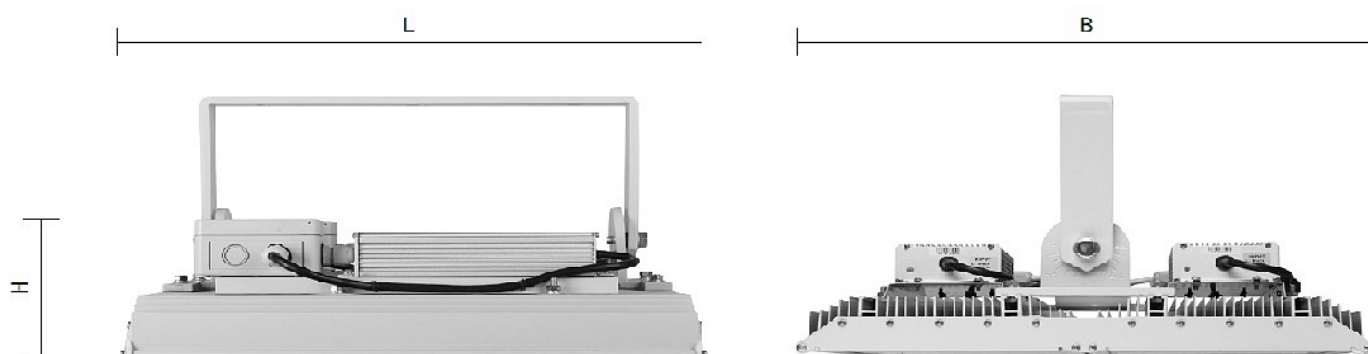

Чертеж

Примеры использования