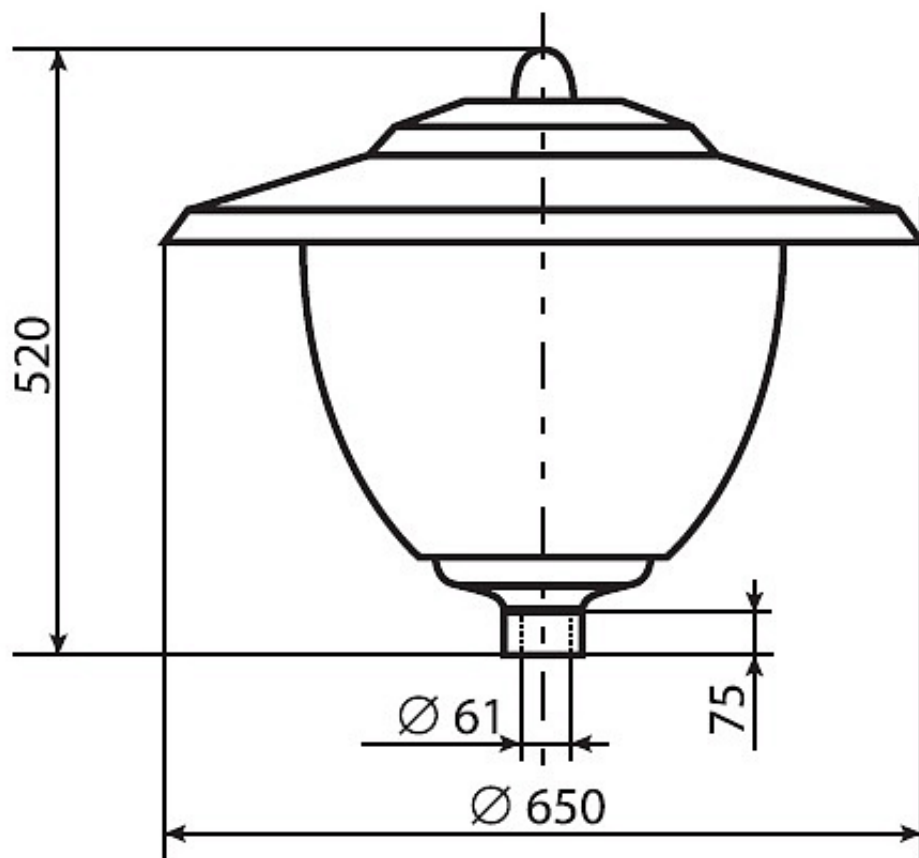

Чертеж

Примеры использования