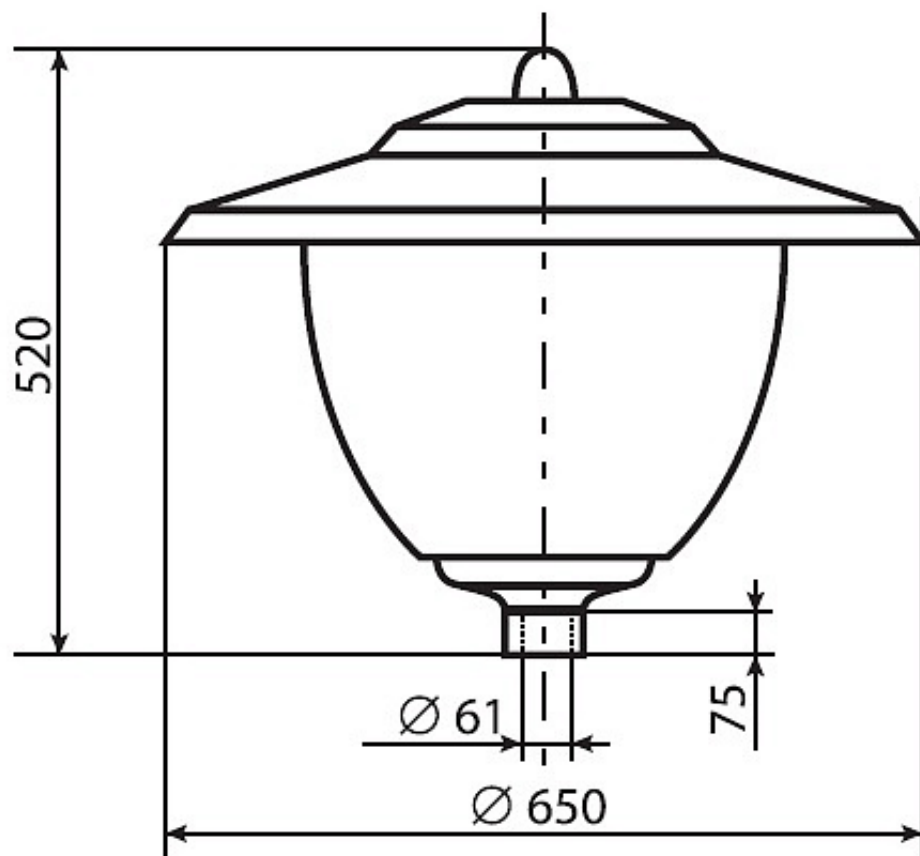

Чертеж

Примеры использования