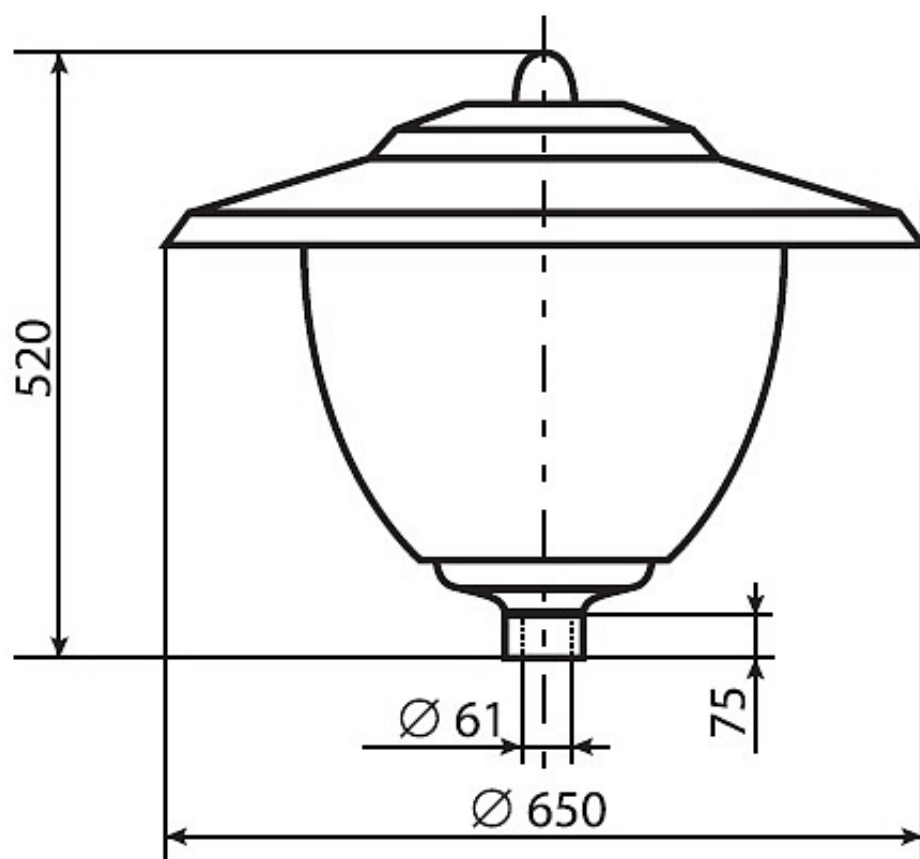

Чертеж

Примеры использования