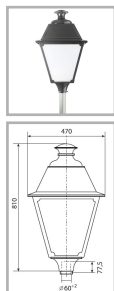

ЖТУ08-70-004 Светлячок (матовый лампа сверху)

Код 00602

Особенности

- Массовый сегмент. Традиционный «фонарь» для пешеходных улиц в центре города
- Ударопрочное защитное стекло: светостабилизированный полиметилметакрилат, сохраняет коэффициент пропускания с течением времени
- Корпус и крышка: алюминиевые с порошковым покрытием, устойчивые к агрессивной среде
- Слепящее действие сведено к минимуму
- Цветовая температура, цветопередача и световой поток определяются лампой. Лампа в комплект поставки не входит.

Цвет

По умолчанию:
Черный

Покраска
в любой цвет

Характеристики

Электрические			
Номинальная мощность	70 Вт	Напряжение сети	230 ± 10% В
Частота питания	50 ± 10% Гц	Коэффициент мощности, не менее	0,85
Класс защиты от поражения электрическим током	1		
Светотехнические			
Световой поток	6000 лм	Коэффициент полезного действия	65 %
Тип КСС	круглосимметричная синусная/косинусная		
Эксплуатационные			
Тип источника света	ДНаТ	Количество основных источников света	1
Патрон	E27	Способ установки светильника	Торшерный
Климатическое исполнение	УХЛ1	Степень защиты светильника	IP33
Степень защиты оптического отсека	IP33	Тип ПРА	E (электромагнитный источник)
Тип рассеивателя	матовый	Масса	11,7 кг
Габариты ДхШхВ	470x470x810 мм	Срок службы светильника	10 лет
Гарантийный срок	18 мес		