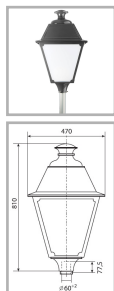

ЖТУ08-70-003 Светлячок (прозрачный лампа снизу)

Код 00601

Особенности

- Массовый сегмент. Традиционный «фонарь» для пешеходных улиц в центре города
- Ударопрочное защитное стекло: светостабилизированный полиметилметакрилат, сохраняет коэффициент пропускания с течением времени
- Корпус и крышка: алюминиевые с порошковым покрытием, устойчивые к агрессивной среде
- Слепящее действие сведено к минимуму
- Цветовая температура, цветопередача и световой поток определяются лампой. Лампа в комплект поставки не входит.

Цвет

По умолчанию:
Черный

Покраска
в любой цвет

Характеристики

Электрические			
Номинальная мощность	70 Вт	Напряжение сети	230 ± 10% В
Частота питания	50 ± 10% Гц	Коэффициент мощности, не менее	0,85
Класс защиты от поражения электрическим током	1		
Светотехнические			
Световой поток	6000 лм	Коэффициент полезного действия	58 %
Тип КСС	круглосимметричная синусная/косинусная		
Эксплуатационные			
Тип источника света	ДНаТ	Количество основных источников света	1
Патрон	E27	Способ установки светильника	Торшерный
Климатическое исполнение	УХЛ1	Степень защиты светильника	IP33
Степень защиты оптического отсека	IP33	Тип ПРА	E (электромагнитный источник)
Тип рассеивателя	прозрачный	Масса	11,7 кг
Габариты ДхШхВ	470x470x810 мм	Срок службы светильника	10 лет
Гарантийный срок	18 мес		