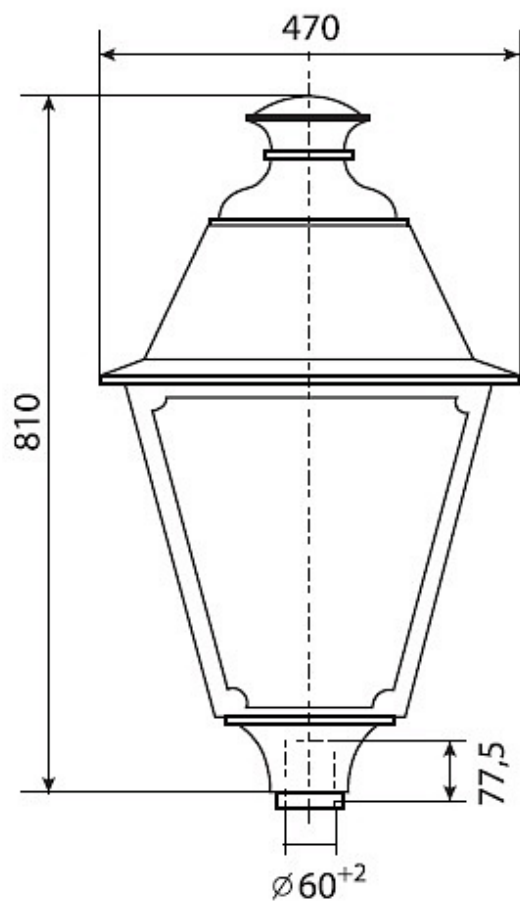

Чертеж

Примеры использования