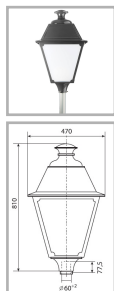

ЖТУ08-150-005 Светлячок (матовый лампа снизу)

Код 00595

Особенности

- Массовый сегмент. Традиционный «фонарь» для пешеходных улиц в центре города
- Ударопрочное защитное стекло: светостабилизированный полиметилметакрилат, сохраняет коэффициент пропускания с течением времени
- Корпус и крышка: алюминиевые с порошковым покрытием, устойчивые к агрессивной среде
- Слепящее действие сведено к минимуму
- Цветовая температура, цветопередача и световой поток определяются лампой. Лампа в комплект поставки не входит.

Цвет

По умолчанию:
Черный

Покраска
в любой цвет

Характеристики

Электрические			
Номинальная мощность	150 Вт	Напряжение сети	230 ± 10% В
Частота питания	50 ± 10% Гц	Коэффициент мощности, не менее	0,85
Класс защиты от поражения электрическим током	1		
Светотехнические			
Световой поток	15000 лм	Коэффициент полезного действия	55 %
Тип КСС	круглосимметричная синусная/косинусная		
Эксплуатационные			
Тип источника света	ДНаТ	Количество основных источников света	1
Патрон	E40	Способ установки светильника	Торшерный
Климатическое исполнение	УХЛ1	Степень защиты светильника	IP33
Степень защиты оптического отсека	IP33	Тип ПРА	E (электромагнитный источник)
Тип рассеивателя	матовый	Масса	13,2 кг
Габариты ДхШхВ	470x470x810 мм	Срок службы светильника	10 лет
Гарантийный срок	18 мес		