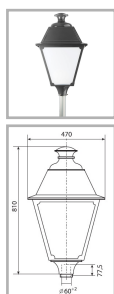

## ЖТУ08-100-004 Светлячок (матовый лампа сверху)

Код 00588

### Особенности

- Массовый сегмент. Традиционный «фонарь» для пешеходных улиц в центре города
- Ударопрочное защитное стекло: светостабилизированный полиметилметакрилат, сохраняет коэффициент пропускания с течением времени
- Корпус и крышка: алюминиевые с порошковым покрытием, устойчивые к агрессивной среде
- Слепящее действие сведено к минимуму
- Цветовая температура, цветопередача и световой поток определяются лампой. Лампа в комплект поставки не входит.