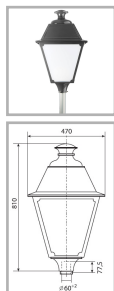

## ЖТУ08-100-002 Светлячок (прозрачный лампа сверху)

Код 00586

### Особенности

- Массовый сегмент. Традиционный «фонарь» для пешеходных улиц в центре города
- Ударопрочное защитное стекло: светостабилизированный полиметилметакрилат, сохраняет коэффициент пропускания с течением времени
- Корпус и крышка: алюминиевые с порошковым покрытием, устойчивые к агрессивной среде
- Слепящее действие сведено к минимуму
- Цветовая температура, цветопередача и световой поток определяются лампой. Лампа в комплект поставки не входит.