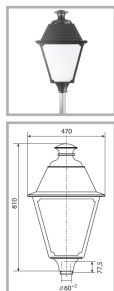

## РТУ08-80-005 Светлячок (матовый лампа снизу)

Код 01105

### Особенности

- Массовый сегмент. Традиционный «фонарь» для пешеходных улиц в центре города
- Ударопрочное защитное стекло: светостабилизированный полиметилметакрилат, сохраняет коэффициент пропускания с течением времени
- Корпус и крышка: алюминиевые с порошковым покрытием, устойчивые к агрессивной среде
- Слепящее действие сведено к минимуму
- Цветовая температура, цветопередача и световой поток определяются лампой. Лампа в комплект поставки не входит.