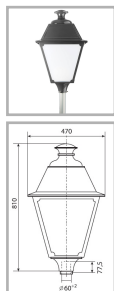

РТУ08-80-003 Светлячок (прозрачный лампа снизу)

Код 01104

Особенности

- Массовый сегмент. Традиционный «фонарь» для пешеходных улиц в центре города
- Ударопрочное защитное стекло: светостабилизированный полиметилметакрилат, сохраняет коэффициент пропускания с течением времени
- Корпус и крышка: алюминиевые с порошковым покрытием, устойчивые к агрессивной среде
- Слепящее действие сведено к минимуму
- Цветовая температура, цветопередача и световой поток определяются лампой. Лампа в комплект поставки не входит.

Цвет

По умолчанию:
RAL9005

Покраска
в любой цвет

Характеристики

Электрические			
Номинальная мощность	80 Вт	Напряжение сети	230 ± 10% В
Частота питания	50 ± 10% Гц	Коэффициент мощности, не менее	0,85
Класс защиты от поражения электрическим током	1	Потребляемая мощность	92 Вт
Светотехнические			
Световой поток	3800 лм	Коэффициент полезного действия	55 %
Тип КСС	круглосимметричная синусная/специальная		
Эксплуатационные			
Тип источника света	ДРЛ	Количество основных источников света	1
Патрон	E27	Способ установки светильника	Торшерный
Климатическое исполнение	У1	Степень защиты светильника	IP33
Степень защиты оптического отсека	IP33	Тип ПРА	ЭМПРА
Масса	11,2 кг	Габариты ДхШхВ	470x470x810 мм
Срок службы светильника	10 лет	Гарантийный срок	18 мес