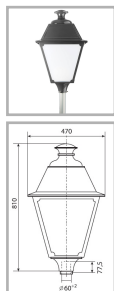

## РТУ08-250-005 Светлячок (матовый лампа снизу)

Код 00672

### Особенности

- Массовый сегмент. Традиционный «фонарь» для пешеходных улиц в центре города
- Ударопрочное защитное стекло: светостабилизированный полиметилметакрилат, сохраняет коэффициент пропускания с течением времени
- Корпус и крышка: алюминиевые с порошковым покрытием, устойчивые к агрессивной среде
- Слепящее действие сведено к минимуму
- Цветовая температура, цветопередача и световой поток определяются лампой. Лампа в комплект поставки не входит.