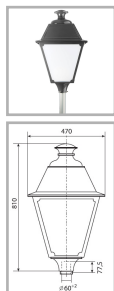

РТУ08-125-005 Светлячок (матовый лампа снизу)

Код 00668

Особенности

- Массовый сегмент. Традиционный «фонарь» для пешеходных улиц в центре города
- Ударопрочное защитное стекло: светостабилизированный полиметилметакрилат, сохраняет коэффициент пропускания с течением времени
- Корпус и крышка: алюминиевые с порошковым покрытием, устойчивые к агрессивной среде
- Слепящее действие сведено к минимуму
- Цветовая температура, цветопередача и световой поток определяются лампой. Лампа в комплект поставки не входит.

Цвет

По умолчанию:
Черный

Покраска
в любой цвет

Характеристики

Электрические			
Номинальная мощность	125 Вт	Напряжение сети	230 ± 10% В
Частота питания	50 ± 10% Гц	Коэффициент мощности, не менее	0,85
Класс защиты от поражения электрическим током	1		
Светотехнические			
Световой поток	6300 лм	Коэффициент полезного действия	64 %
Тип КСС	круглосимметричная синусная/специальная		
Эксплуатационные			
Тип источника света	ДРЛ	Количество основных источников света	1
Патрон	E27	Способ установки светильника	Торшерный
Климатическое исполнение	У1	Степень защиты светильника	IP33
Степень защиты оптического отсека	IP33	Тип ПРА	E (электромагнитный источник)
Тип рассеивателя	матовый	Масса	11,6 кг
Габариты ДхШхВ	470x470x810 мм	Срок службы светильника	10 лет
Гарантийный срок	18 мес		