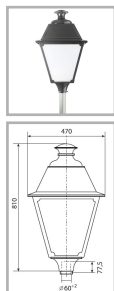

РТУ08-125-003 Светлячок (прозрачный лампа снизу)

Код 00666

Особенности

- Массовый сегмент. Традиционный «фонарь» для пешеходных улиц в центре города
- Ударопрочное защитное стекло: светостабилизированный полиметилметакрилат, сохраняет коэффициент пропускания с течением времени
- Корпус и крышка: алюминиевые с порошковым покрытием, устойчивые к агрессивной среде
- Слепящее действие сведено к минимуму
- Цветовая температура, цветопередача и световой поток определяются лампой. Лампа в комплект поставки не входит.

Цвет

По умолчанию:
Черный

Покраска
в любой цвет

Характеристики

Электрические			
Номинальная мощность	125 Вт	Напряжение сети	230 ± 10% В
Частота питания	50 ± 10% Гц	Коэффициент мощности, не менее	0,85
Класс защиты от поражения электрическим током	1		
Светотехнические			
Световой поток	6300 лм	Коэффициент полезного действия	57 %
Тип КСС	круглосимметричная синусная/специальная		
Эксплуатационные			
Тип источника света	ДРЛ	Количество основных источников света	1
Патрон	E27	Способ установки светильника	Торшерный
Климатическое исполнение	У1	Степень защиты светильника	IP33
Степень защиты оптического отсека	IP33	Тип ПРА	E (электромагнитный источник)
Тип рассеивателя	прозрачный	Масса	11,6 кг
Габариты ДхШхВ	470x470x810 мм	Срок службы светильника	10 лет
Гарантийный срок	18 мес		