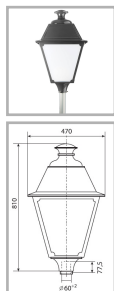

ГТУ08-70-005 Светлячок (матовый лампа снизу)

Код 01053

Особенности

- Массовый сегмент. Традиционный «фонарь» для пешеходных улиц в центре города
- Ударопрочное защитное стекло: светостабилизированный полиметилметакрилат, сохраняет коэффициент пропускания с течением времени
- Корпус и крышка: алюминиевые с порошковым покрытием, устойчивые к агрессивной среде
- Слепящее действие сведено к минимуму
- Цветовая температура, цветопередача и световой поток определяются лампой. Лампа в комплект поставки не входит.

Цвет

По умолчанию:
Черный

Покраска
в любой цвет

Характеристики

Электрические			
Номинальная мощность	70 Вт	Напряжение сети	230 ± 10% В
Частота питания	50 ± 10% Гц	Коэффициент мощности, не менее	0,85
Класс защиты от поражения электрическим током	1		
Светотехнические			
Световой поток	5200 лм	Коэффициент полезного действия	69 %
Тип КСС	круглосимметричная синусная/равномерная		
Эксплуатационные			
Тип источника света	ДРИ	Количество основных источников света	1
Патрон	E27	Способ установки светильника	Торшерный
Климатическое исполнение	УХЛ1	Степень защиты светильника	IP33
Степень защиты оптического отсека	IP33	Тип ПРА	E (электромагнитный источник)
Тип рассеивателя	матовый	Масса	11,2 кг
Габариты ДхШхВ	470x470x810 мм	Срок службы светильника	10 лет
Гарантийный срок	18 мес		