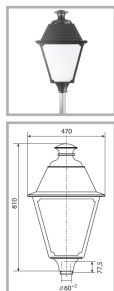

## ГТУ08-70-002 Светлячок (прозрачный лампа сверху)

Код 01044

### Особенности

- Массовый сегмент. Традиционный «фонарь» для пешеходных улиц в центре города
- Ударопрочное защитное стекло: светостабилизированный полиметилметакрилат, сохраняет коэффициент пропускания с течением времени
- Корпус и крышка: алюминиевые с порошковым покрытием, устойчивые к агрессивной среде
- Слепящее действие сведено к минимуму
- Цветовая температура, цветопередача и световой поток определяются лампой. Лампа в комплект поставки не входит.