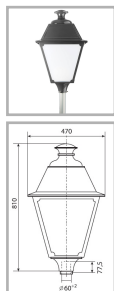

## ГТУ08-150-005 Светлячок (матовый лампа снизу)

Код 01055

### Особенности

- Массовый сегмент. Традиционный «фонарь» для пешеходных улиц в центре города
- Ударопрочное защитное стекло: светостабилизированный полиметилметакрилат, сохраняет коэффициент пропускания с течением времени
- Корпус и крышка: алюминиевые с порошковым покрытием, устойчивые к агрессивной среде
- Слепящее действие сведено к минимуму
- Цветовая температура, цветопередача и световой поток определяются лампой. Лампа в комплект поставки не входит.