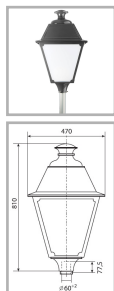

ГТУ08-150-005 Светлячок (матовый лампа снизу)

Код 01055

Особенности

- Массовый сегмент. Традиционный «фонарь» для пешеходных улиц в центре города
- Ударопрочное защитное стекло: светостабилизированный полиметилметакрилат, сохраняет коэффициент пропускания с течением времени
- Корпус и крышка: алюминиевые с порошковым покрытием, устойчивые к агрессивной среде
- Слепящее действие сведено к минимуму
- Цветовая температура, цветопередача и световой поток определяются лампой. Лампа в комплект поставки не входит.

Цвет

По умолчанию:
Черный

Покраска
в любой цвет

Характеристики

Электрические			
Номинальная мощность	150 Вт	Напряжение сети	230 ± 10% В
Частота питания	50 ± 10% Гц	Коэффициент мощности, не менее	0,85
Класс защиты от поражения электрическим током	1		
Светотехнические			
Световой поток	8500 лм	Коэффициент полезного действия	69 %
Тип КСС	круглосимметричная синусная/равномерная		
Эксплуатационные			
Тип источника света	ДРИ	Количество основных источников света	1
Патрон	E27	Способ установки светильника	Торшерный
Климатическое исполнение	УХЛ1	Степень защиты светильника	IP33
Степень защиты оптического отсека	IP33	Тип ПРА	E (электромагнитный источник)
Тип рассеивателя	матовый	Масса	13 кг
Габариты ДхШхВ	470x470x810 мм	Срок службы светильника	10 лет
Гарантийный срок	18 мес		