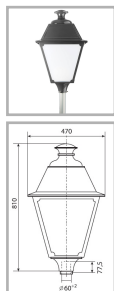

ГТУ08-100-004 Светлячок (матовый лампа сверху)

Код 01051

Особенности

- Массовый сегмент. Традиционный «фонарь» для пешеходных улиц в центре города
- Ударопрочное защитное стекло: светостабилизированный полиметилметакрилат, сохраняет коэффициент пропускания с течением времени
- Корпус и крышка: алюминиевые с порошковым покрытием, устойчивые к агрессивной среде
- Слепящее действие сведено к минимуму
- Цветовая температура, цветопередача и световой поток определяются лампой. Лампа в комплект поставки не входит.

Цвет

По умолчанию:
Черный

Покраска
в любой цвет

Характеристики

Электрические			
Номинальная мощность	100 Вт	Напряжение сети	230 ± 10% В
Частота питания	50 ± 10% Гц	Коэффициент мощности, не менее	0,85
Класс защиты от поражения электрическим током	1		
Светотехнические			
Световой поток	8500 лм	Коэффициент полезного действия	67 %
Тип КСС	круглосимметричная синусная/равномерная		
Эксплуатационные			
Тип источника света	ДРИ	Количество основных источников света	1
Патрон	E27	Способ установки светильника	Торшерный
Климатическое исполнение	УХЛ1	Степень защиты светильника	IP33
Степень защиты оптического отсека	IP33	Тип ПРА	E (электромагнитный источник)
Тип рассеивателя	матовый	Масса	12,3 кг
Габариты ДхШхВ	470x470x810 мм	Срок службы светильника	10 лет
Гарантийный срок	18 мес		