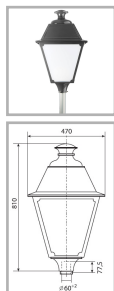

ГТУ08-100-003 Светлячок (прозрачный лампа снизу)

Код 01047

Особенности

- Массовый сегмент. Традиционный «фонарь» для пешеходных улиц в центре города
- Ударопрочное защитное стекло: светостабилизированный полиметилметакрилат, сохраняет коэффициент пропускания с течением времени
- Корпус и крышка: алюминиевые с порошковым покрытием, устойчивые к агрессивной среде
- Слепящее действие сведено к минимуму
- Цветовая температура, цветопередача и световой поток определяются лампой. Лампа в комплект поставки не входит.

Цвет

По умолчанию:
Черный

Покраска
в любой цвет

Характеристики

Электрические			
Номинальная мощность	100 Вт	Напряжение сети	230 ± 10% В
Частота питания	50 ± 10% Гц	Коэффициент мощности, не менее	0,85
Класс защиты от поражения электрическим током	1		
Светотехнические			
Световой поток	8500 лм	Коэффициент полезного действия	52 %
Тип КСС	круглосимметричная синусная/косинусная		
Эксплуатационные			
Тип источника света	ДРИ	Количество основных источников света	1
Патрон	E27	Способ установки светильника	Торшерный
Климатическое исполнение	УХЛ1	Степень защиты светильника	IP33
Степень защиты оптического отсека	IP33	Тип ПРА	E (электромагнитный источник)
Тип рассеивателя	прозрачный	Масса	12,1 кг
Габариты ДхШхВ	470x470x810 мм	Срок службы светильника	10 лет
Гарантийный срок	18 мес		