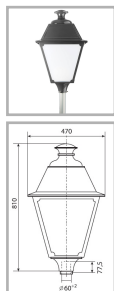

## ГТУ08-100-002 Светлячок (прозрачный лампа сверху)

Код 01045

### Особенности

- Массовый сегмент. Традиционный «фонарь» для пешеходных улиц в центре города
- Ударопрочное защитное стекло: светостабилизированный полиметилметакрилат, сохраняет коэффициент пропускания с течением времени
- Корпус и крышка: алюминиевые с порошковым покрытием, устойчивые к агрессивной среде
- Слепящее действие сведено к минимуму
- Цветовая температура, цветопередача и световой поток определяются лампой. Лампа в комплект поставки не входит.