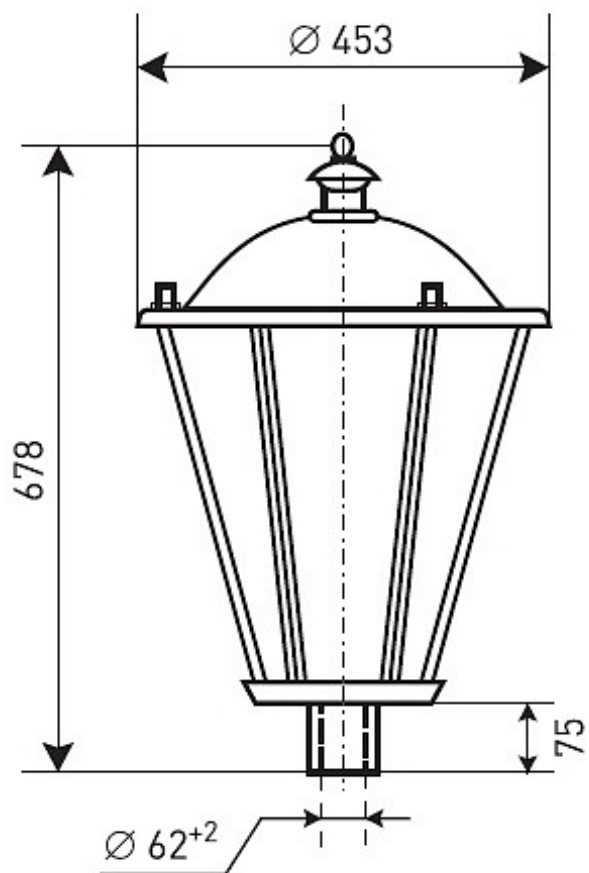

Чертеж

Примеры использования