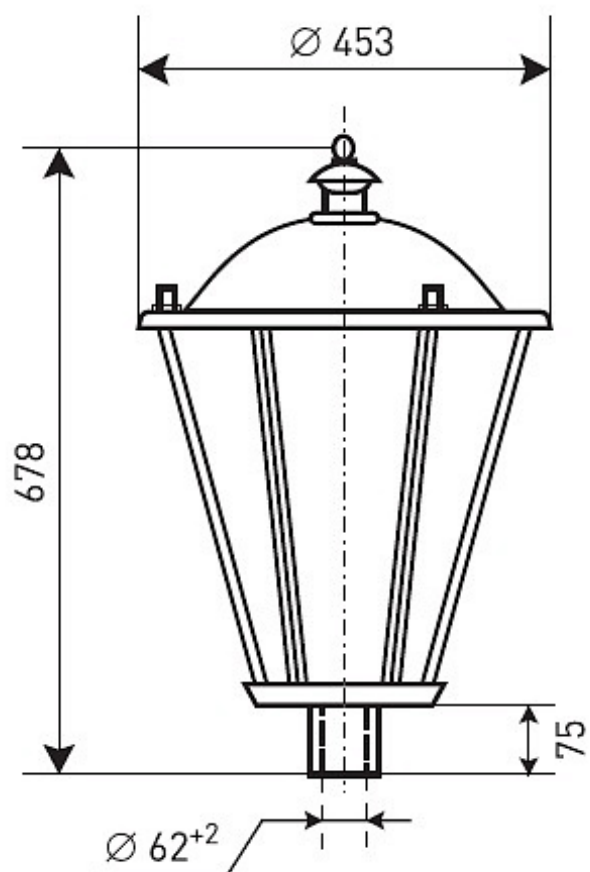

Чертеж

Примеры использования