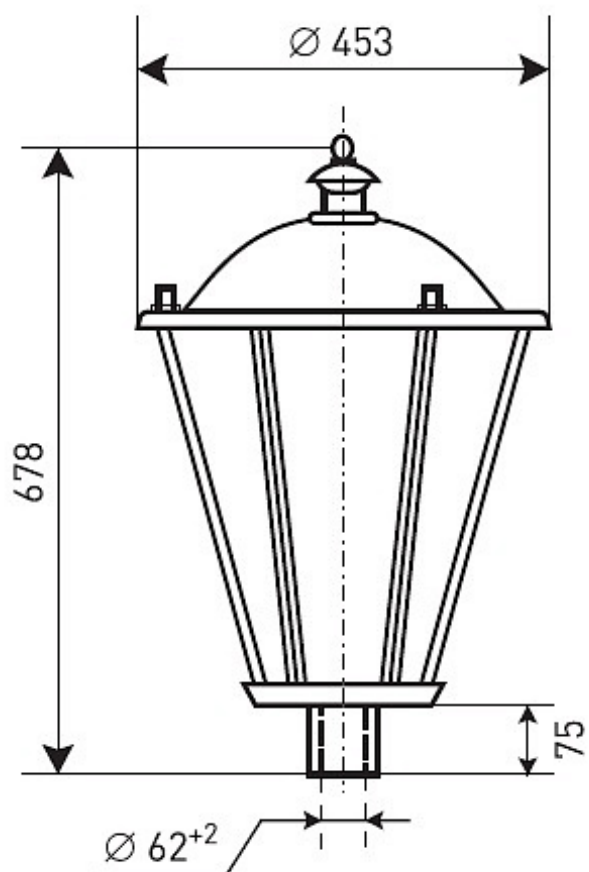

Чертеж

Примеры использования