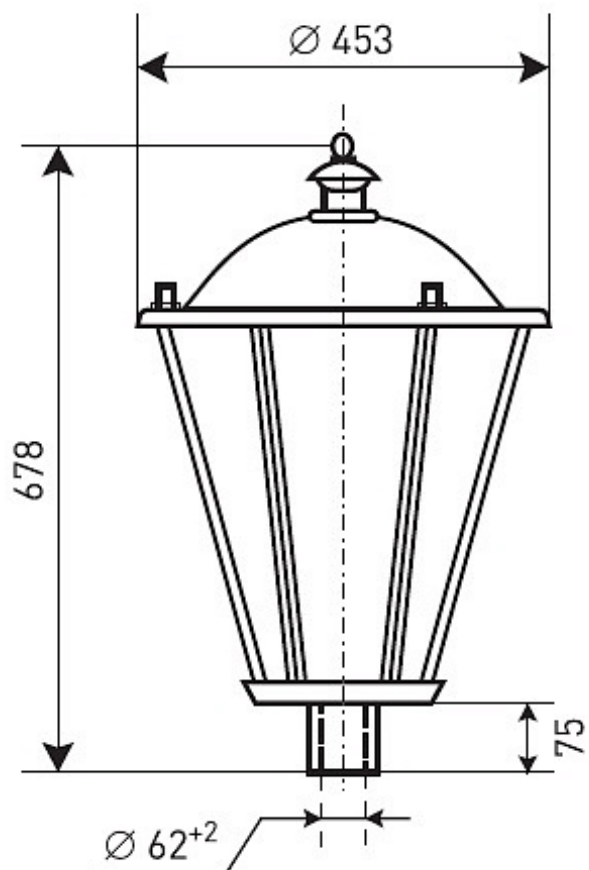

Чертеж

Примеры использования