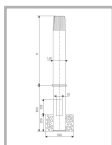

ЖТУ07-100-005 (прозрачный с подз.частью h-0,5)

Код 01064

Особенности

- Решение для ландшафтного дизайна
- Ударопрочное защитное стекло: светостабилизированный поликарбонат, сохраняет коэффициент пропускания с течением времени
- Корпус: стальной с атмосферостойкой эмалью, устойчивый к агрессивной среде
- Слепящее действие сведено к минимуму
- Патрон E27
- Цветовая температура, цветопередача и световой поток определяются лампой. Лампа в комплект поставки не входит.

Цвет

По умолчанию:
Серый

Характеристики

Электрические			
Номинальная мощность	100 Вт	Напряжение сети	230 ± 10% В
Частота питания	50 ± 10% Гц	Коэффициент мощности, не менее	0,85
Класс защиты от поражения электрическим током	1		
Светотехнические			
Световой поток	9000 лм	Коэффициент полезного действия	90 %
Тип КСС	круглосимметричная синусная/синусная		
Эксплуатационные			
Тип источника света	ДНаТ	Количество основных источников света	1
Патрон	E40	Способ установки светильника	Торшерный
Климатическое исполнение	УХЛ1	Степень защиты светильника	IP53
Степень защиты оптического отсека	IP53	Тип ПРА	ЭМПРА
Способ крепления	с подз.частью	Тип рассеивателя	прозрачный
Масса	27 кг	Габариты ДхВ	168x500 мм
Срок службы светильника	10 лет	Гарантийный срок	18 мес