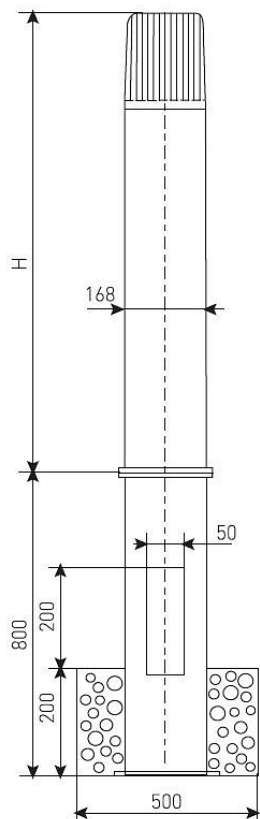

ЖТУ07-100-005 (прозрачный с подз.частью h-0,5)

Код 01064

Особенности

- Решение для ландшафтного дизайна
- Ударопрочное защитное стекло: светостабилизированный поликарбонат, сохраняет коэффициент пропускания с течением времени
- Корпус: стальной с атмосферостойкой эмалью, устойчивый к агрессивной среде
- Слепящее действие сведено к минимуму
- Патрон E27
- Цветовая температура, цветопередача и световой поток определяются лампой. Лампа в комплект поставки не входит.

Цвет

По умолчанию:
Серый

Характеристики

Электрические			
Номинальная мощность	100 Вт	Напряжение сети	230 ± 10% В
Частота питания	50 ± 10% Гц	Коэффициент мощности, не менее	0,85
Класс защиты от поражения электрическим током	1		
Светотехнические			
Световой поток	9000 лм	Коэффициент полезного действия	90 %
Тип КСС	круглосимметричная синусная/синусная		
Эксплуатационные			
Тип источника света	ДНаТ	Количество основных источников света	1
Патрон	E40	Способ установки светильника	Торшерный
Климатическое исполнение	УХЛ1	Степень защиты светильника	IP53
Степень защиты оптического отсека	IP53	Тип ПРА	ЭМПРА
Способ крепления	с подз.частью	Тип рассеивателя	прозрачный
Масса	27 кг	Габариты ДхВ	168x500 мм
Срок службы светильника	10 лет	Гарантийный срок	18 мес

Чертеж

Примеры использования