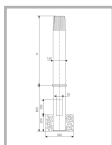

РТУ07-80-007 (матовый с подз.частью h-0,5)

Код 01100

Особенности

- Решение для ландшафтного дизайна
- Ударопрочное защитное стекло: светостабилизированный поликарбонат, сохраняет коэффициент пропускания с течением времени
- Корпус: стальной с атмосферостойкой эмалью, устойчивый к агрессивной среде
- Слепящее действие сведено к минимуму
- Патрон E27
- Цветовая температура, цветопередача и световой поток определяются лампой. Лампа в комплект поставки не входит.

Цвет

По умолчанию:
Серый

Характеристики

Электрические			
Номинальная мощность	80 Вт	Напряжение сети	230 ± 10% В
Частота питания	50 ± 10% Гц	Коэффициент мощности, не менее	0,85
Класс защиты от поражения электрическим током	1		
Светотехнические			
Световой поток	3800 лм	Коэффициент полезного действия	60 %
Тип КСС	круглосимметричная синусная/синусная		
Эксплуатационные			
Тип источника света	ДРЛ	Количество основных источников света	1
Патрон	E27	Способ установки светильника	Торшерный
Климатическое исполнение	У1	Степень защиты светильника	IP53
Степень защиты оптического отсека	IP53	Тип ПРА	ЭМПРА
Способ крепления	с подз.частью	Тип рассеивателя	матовый
Масса	26,3 кг	Габариты ДхВ	168x500 мм
Срок службы светильника	10 лет	Гарантийный срок	18 мес