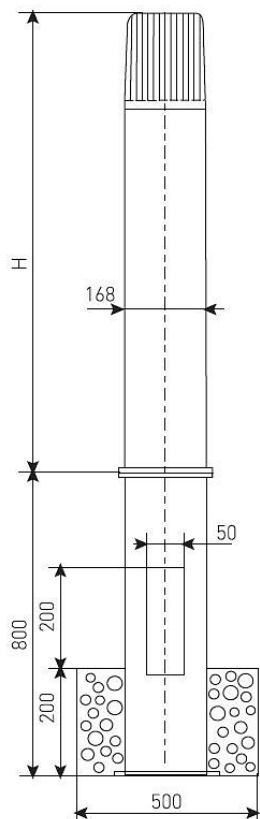

## РТУ07-80-007 (матовый с подз.частью h-0,5)

Код 01100

### Характеристики

Электрические			
Номинальная мощность	80 Вт	Напряжение сети	230 ± 10% В
Частота питания	50 ± 10% Гц	Коэффициент мощности, не менее	0,85
Класс защиты от поражения электрическим током	1		
Светотехнические			
Световой поток	3800 лм	Коэффициент полезного действия	60 %
Тип КСС	круглосимметричная синусная/синусная		
Эксплуатационные			
Тип источника света	ДРЛ	Количество основных источников света	1
Патрон	E27	Способ установки светильника	Торшерный
Климатическое исполнение	У1	Степень защиты светильника	IP53
Степень защиты оптического отсека	IP53	Тип ПРА	ЭМПРА
Способ крепления	с подз.частью	Тип рассеивателя	матовый
Масса	26,3 кг	Габариты ДхВ	168x500 мм
Срок службы светильника	10 лет	Гарантийный срок	18 мес

## Чертеж