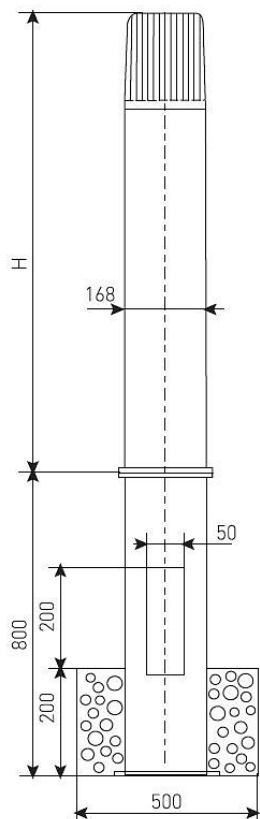

РТУ07-80-006 (прозрачный с подз.частью h-1,0)

Код 01099

Особенности

- Решение для ландшафтного дизайна
- Ударопрочное защитное стекло: светостабилизированный поликарбонат, сохраняет коэффициент пропускания с течением времени
- Корпус: стальной с атмосферостойкой эмалью, устойчивый к агрессивной среде
- Слепящее действие сведено к минимуму
- Патрон E27
- Цветовая температура, цветопередача и световой поток определяются лампой. Лампа в комплект поставки не входит.

Цвет

По умолчанию:
Серый

Характеристики

Электрические			
Номинальная мощность	80 Вт	Напряжение сети	230 ± 10% В
Частота питания	50 ± 10% Гц	Коэффициент мощности, не менее	0,85
Класс защиты от поражения электрическим током	1		
Светотехнические			
Световой поток	3800 лм	Коэффициент полезного действия	90 %
Тип КСС	круглосимметричная я синусная/синусная		
Эксплуатационные			
Тип источника света	ДРЛ	Количество основных источников света	1
Патрон	E27	Способ установки светильника	Торшерный
Климатическое исполнение	У1	Степень защиты светильника	IP53
Степень защиты оптического отсека	IP53	Тип ПРА	ЭМПРА
Способ крепления	с подз.частью	Тип рассеивателя	прозрачный
Масса	35,1 кг	Габариты ДхВ	168x1000 мм
Срок службы светильника	10 лет	Гарантийный срок	18 мес

Чертеж

Примеры использования