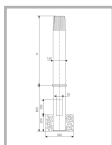

РТУ07-80-006 (прозрачный с подз.частью h-1,0)

Код 01099

Особенности

- Решение для ландшафтного дизайна
- Ударопрочное защитное стекло: светостабилизированный поликарбонат, сохраняет коэффициент пропускания с течением времени
- Корпус: стальной с атмосферостойкой эмалью, устойчивый к агрессивной среде
- Слепящее действие сведено к минимуму
- Патрон E27
- Цветовая температура, цветопередача и световой поток определяются лампой. Лампа в комплект поставки не входит.

Цвет

По умолчанию:
Серый

Характеристики

Электрические			
Номинальная мощность	80 Вт	Напряжение сети	230 ± 10% В
Частота питания	50 ± 10% Гц	Коэффициент мощности, не менее	0,85
Класс защиты от поражения электрическим током	1		
Светотехнические			
Световой поток	3800 лм	Коэффициент полезного действия	90 %
Тип КСС	круглосимметричная я синусная/синусная		
Эксплуатационные			
Тип источника света	ДРЛ	Количество основных источников света	1
Патрон	E27	Способ установки светильника	Торшерный
Климатическое исполнение	У1	Степень защиты светильника	IP53
Степень защиты оптического отсека	IP53	Тип ПРА	ЭМПРА
Способ крепления	с подз.частью	Тип рассеивателя	прозрачный
Масса	35,1 кг	Габариты ДхВ	168x1000 мм
Срок службы светильника	10 лет	Гарантийный срок	18 мес