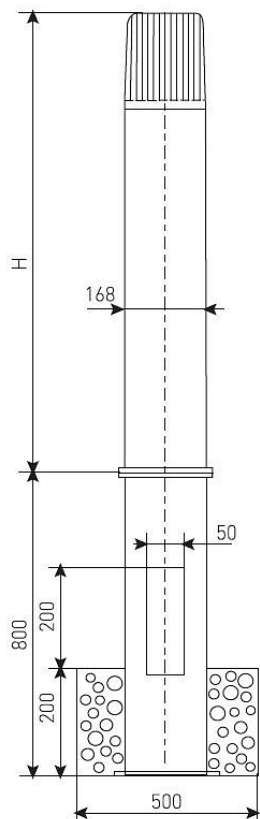

РТУ07-80-005 (прозрачный с подз.частью h-0,5)

Код 01098

Особенности

- Решение для ландшафтного дизайна
- Ударопрочное защитное стекло: светостабилизированный поликарбонат, сохраняет коэффициент пропускания с течением времени
- Корпус: стальной с атмосферостойкой эмалью, устойчивый к агрессивной среде
- Слепящее действие сведено к минимуму
- Патрон E27
- Цветовая температура, цветопередача и световой поток определяются лампой. Лампа в комплект поставки не входит.

Цвет

По умолчанию:
Серый

Характеристики

Электрические			
Номинальная мощность	80 Вт	Напряжение сети	230 ± 10% В
Частота питания	50 ± 10% Гц	Коэффициент мощности, не менее	0,85
Класс защиты от поражения электрическим током	1		
Светотехнические			
Световой поток	3800 лм	Коэффициент полезного действия	90 %
Тип КСС	круглосимметричная синусная/синусная		
Эксплуатационные			
Тип источника света	ДРЛ	Количество основных источников света	1
Патрон	E27	Способ установки светильника	Торшерный
Климатическое исполнение	У1	Степень защиты светильника	IP53
Степень защиты оптического отсека	IP53	Тип ПРА	Е (электромагнитный источник)
Способ крепления	с подз.частью	Тип рассеивателя	прозрачный
Масса	26,3 кг	Габариты ДхВ	168х500 мм
Срок службы светильника	10 лет	Гарантийный срок	18 мес

Чертеж

Примеры использования