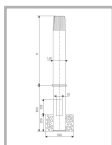

РТУ07-80-005 (прозрачный с подз.частью h-0,5)

Код 01098

Особенности

- Решение для ландшафтного дизайна
- Ударопрочное защитное стекло: светостабилизированный поликарбонат, сохраняет коэффициент пропускания с течением времени
- Корпус: стальной с атмосферостойкой эмалью, устойчивый к агрессивной среде
- Слепящее действие сведено к минимуму
- Патрон E27
- Цветовая температура, цветопередача и световой поток определяются лампой. Лампа в комплект поставки не входит.

Цвет

По умолчанию:
Серый

Характеристики

Электрические			
Номинальная мощность	80 Вт	Напряжение сети	230 ± 10% В
Частота питания	50 ± 10% Гц	Коэффициент мощности, не менее	0,85
Класс защиты от поражения электрическим током	1		
Светотехнические			
Световой поток	3800 лм	Коэффициент полезного действия	90 %
Тип КСС	круглосимметричная синусная/синусная		
Эксплуатационные			
Тип источника света	ДРЛ	Количество основных источников света	1
Патрон	E27	Способ установки светильника	Торшерный
Климатическое исполнение	У1	Степень защиты светильника	IP53
Степень защиты оптического отсека	IP53	Тип ПРА	Е (электромагнитный источник)
Способ крепления	с подз.частью	Тип рассеивателя	прозрачный
Масса	26,3 кг	Габариты ДхВ	168х500 мм
Срок службы светильника	10 лет	Гарантийный срок	18 мес