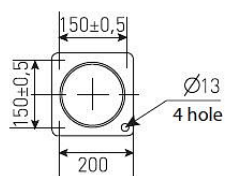

Чертеж

Примеры использования