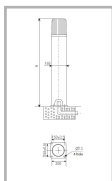

## РТУ07-80-003 (матовый б/подз.части h-0,5)

Код 01097