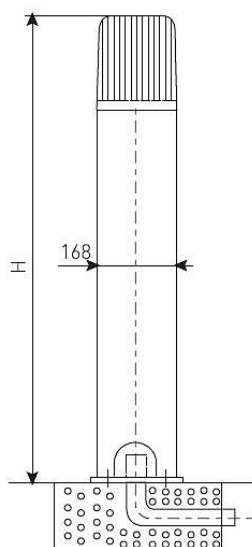

Чертеж

Примеры использования