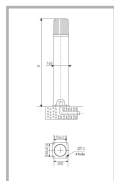

РТУ07-80-003 (матовый б/подз.части h-0,5)

Код 01097

Особенности

- Решение для ландшафтного дизайна
- Ударопрочное защитное стекло: светостабилизированный поликарбонат, сохраняет коэффициент пропускания с течением времени
- Корпус: стальной с атмосферостойкой эмалью, устойчивый к агрессивной среде
- Слепящее действие сведено к минимуму
- Патрон E27
- Цветовая температура, цветопередача и световой поток определяются лампой. Лампа в комплект поставки не входит.

Цвет

По умолчанию:
Серый

Характеристики

Электрические			
Номинальная мощность	80 Вт	Напряжение сети	230 ± 10% В
Частота питания	50 ± 10% Гц	Коэффициент мощности, не менее	0,85
Класс защиты от поражения электрическим током	1		
Светотехнические			
Световой поток	3800 лм	Коэффициент полезного действия	63 %
Тип КСС	круглосимметричная я синусная/синусная		
Эксплуатационные			
Тип источника света	ДРЛ	Количество основных источников света	1
Патрон	E27	Способ установки светильника	Торшерный
Климатическое исполнение	У1	Степень защиты светильника	IP53
Степень защиты оптического отсека	IP53	Тип ПРА	Е (электромагнитный источник)
Способ крепления	б/подз.части	Тип рассеивателя	матовый
Масса	11,8 кг	Габариты ДхВ	168х500 мм
Срок службы светильника	10 лет	Гарантийный срок	18 мес