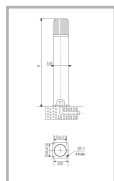

РТУ07-80-001 (прозрачный б/подз.части h-0,5)

Код 01095

Особенности

- Решение для ландшафтного дизайна
- Ударопрочное защитное стекло: светостабилизированный поликарбонат, сохраняет коэффициент пропускания с течением времени
- Корпус: стальной с атмосферостойкой эмалью, устойчивый к агрессивной среде
- Слепящее действие сведено к минимуму
- Патрон E27
- Цветовая температура, цветопередача и световой поток определяются лампой. Лампа в комплект поставки не входит.

Цвет

По умолчанию:
Серый

Характеристики

Электрические			
Номинальная мощность	80 Вт	Напряжение сети	230 ± 10% В
Частота питания	50 ± 10% Гц	Коэффициент мощности, не менее	0,85
Класс защиты от поражения электрическим током	1		
Светотехнические			
Световой поток	3800 лм	Коэффициент полезного действия	80 %
Тип КСС	круглосимметричная я синусная/синусная		
Эксплуатационные			
Тип источника света	ДРЛ	Количество основных источников света	1
Патрон	E27	Способ установки светильника	Торшерный
Климатическое исполнение	У1	Степень защиты светильника	IP53
Степень защиты оптического отсека	IP53	Тип ПРА	ЭМПРА
Способ крепления	б/подз.части	Тип рассеивателя	прозрачный
Масса	11,8 кг	Габариты ДхВ	168x500 мм
Срок службы светильника	10 лет	Гарантийный срок	18 мес