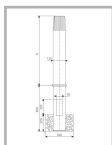

РТУ07-125-008 (матовый с подз.частью h-1,0)

Код 00660

Особенности

- Решение для ландшафтного дизайна
- Ударопрочное защитное стекло: светостабилизированный поликарбонат, сохраняет коэффициент пропускания с течением времени
- Корпус: стальной с атмосферостойкой эмалью, устойчивый к агрессивной среде
- Слепящее действие сведено к минимуму
- Патрон E27
- Цветовая температура, цветопередача и световой поток определяются лампой. Лампа в комплект поставки не входит.

Цвет

По умолчанию:
Серый

Характеристики

Электрические			
Номинальная мощность	125 Вт	Напряжение сети	230 ± 10% В
Частота питания	50 ± 10% Гц	Коэффициент мощности, не менее	0,85
Класс защиты от поражения электрическим током	1		
Светотехнические			
Световой поток	6300 лм	Коэффициент полезного действия	60 %
Тип КСС	круглосимметричная я синусная/синусная		
Эксплуатационные			
Тип источника света	ДРЛ	Количество основных источников света	1
Патрон	E27	Способ установки светильника	Торшерный
Климатическое исполнение	У1	Степень защиты светильника	IP53
Степень защиты оптического отсека	IP53	Тип ПРА	ЭМПРА
Способ крепления	с подз.частью	Тип рассеивателя	матовый
Масса	35,5 кг	Габариты ДхВ	168x1000 мм
Срок службы светильника	10 лет	Гарантийный срок	18 мес