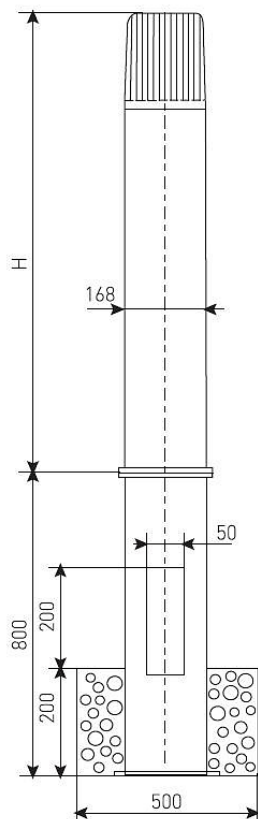

## РТУ07-125-008 (матовый с подз.частью h-1,0)

Код 00660

### Характеристики

Электрические			
Номинальная мощность	125 Вт	Напряжение сети	230 ± 10% В
Частота питания	50 ± 10% Гц	Коэффициент мощности, не менее	0,85
Класс защиты от поражения электрическим током	1		
Светотехнические			
Световой поток	6300 лм	Коэффициент полезного действия	60 %
Тип КСС	круглосимметричная я синусная/синусная		
Эксплуатационные			
Тип источника света	ДРЛ	Количество основных источников света	1
Патрон	E27	Способ установки светильника	Торшерный
Климатическое исполнение	У1	Степень защиты светильника	IP53
Степень защиты оптического отсека	IP53	Тип ПРА	ЭМПРА
Способ крепления	с подз.частью	Тип рассеивателя	матовый
Масса	35,5 кг	Габариты ДхВ	168x1000 мм
Срок службы светильника	10 лет	Гарантийный срок	18 мес

## Чертеж