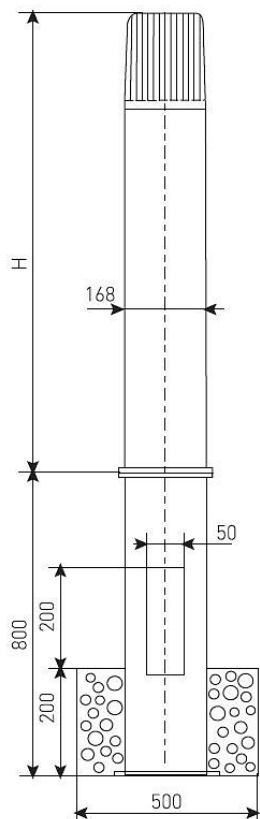

## РТУ07-125-006 (прозрачный с подз.частью h-1,0)

Код 00711

### Характеристики

Электрические			
Номинальная мощность	125 Вт	Напряжение сети	230 ± 10% В
Частота питания	50 ± 10% Гц	Коэффициент мощности, не менее	0,85
Класс защиты от поражения электрическим током	1		
Светотехнические			
Световой поток	6300 лм	Коэффициент полезного действия	90 %
Тип КСС	круглосимметричная я синусная/синусная		
Эксплуатационные			
Тип источника света	ДРЛ	Количество основных источников света	1
Патрон	E27	Способ установки светильника	Торшерный
Климатическое исполнение	У1	Степень защиты светильника	IP53
Степень защиты оптического отсека	IP53	Тип ПРА	ЭМПРА
Способ крепления	с подз.частью	Тип рассеивателя	прозрачный
Масса	35,5 кг	Габариты ДхВ	168x1000 мм
Срок службы светильника	10 лет	Гарантийный срок	18 мес

## Чертеж