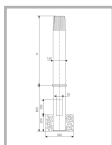

РТУ07-125-006 (прозрачный с подз.частью h-1,0)

Код 00711

Особенности

- Решение для ландшафтного дизайна
- Ударопрочное защитное стекло: светостабилизированный поликарбонат, сохраняет коэффициент пропускания с течением времени
- Корпус: стальной с атмосферостойкой эмалью, устойчивый к агрессивной среде
- Слепящее действие сведено к минимуму
- Патрон E27
- Цветовая температура, цветопередача и световой поток определяются лампой. Лампа в комплект поставки не входит.

Цвет

По умолчанию:
Серый

Характеристики

Электрические			
Номинальная мощность	125 Вт	Напряжение сети	230 ± 10% В
Частота питания	50 ± 10% Гц	Коэффициент мощности, не менее	0,85
Класс защиты от поражения электрическим током	1		
Светотехнические			
Световой поток	6300 лм	Коэффициент полезного действия	90 %
Тип КСС	круглосимметричная я синусная/синусная		
Эксплуатационные			
Тип источника света	ДРЛ	Количество основных источников света	1
Патрон	E27	Способ установки светильника	Торшерный
Климатическое исполнение	У1	Степень защиты светильника	IP53
Степень защиты оптического отсека	IP53	Тип ПРА	ЭМПРА
Способ крепления	с подз.частью	Тип рассеивателя	прозрачный
Масса	35,5 кг	Габариты ДхВ	168x1000 мм
Срок службы светильника	10 лет	Гарантийный срок	18 мес