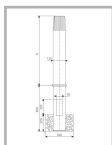

РТУ07-125-005 (прозрачный с подз.частью h-0,5)

Код 00657

Особенности

- Решение для ландшафтного дизайна
- Ударопрочное защитное стекло: светостабилизированный поликарбонат, сохраняет коэффициент пропускания с течением времени
- Корпус: стальной с атмосферостойкой эмалью, устойчивый к агрессивной среде
- Слепящее действие сведено к минимуму
- Патрон E27
- Цветовая температура, цветопередача и световой поток определяются лампой. Лампа в комплект поставки не входит.

Цвет

По умолчанию:
Серый

Характеристики

Электрические			
Номинальная мощность	125 Вт	Напряжение сети	230 ± 10% В
Частота питания	50 ± 10% Гц	Коэффициент мощности, не менее	0,85
Класс защиты от поражения электрическим током	1		
Светотехнические			
Световой поток	6300 лм	Коэффициент полезного действия	90 %
Тип КСС	круглосимметричная я синусная/синусная		
Эксплуатационные			
Тип источника света	ДРЛ	Количество основных источников света	1
Патрон	E27	Способ установки светильника	Торшерный
Климатическое исполнение	У1	Степень защиты светильника	IP53
Степень защиты оптического отсека	IP53	Тип ПРА	ЭМПРА
Способ крепления	с подз.частью	Тип рассеивателя	прозрачный
Масса	24,5 кг	Габариты ДхВ	168x500 мм
Срок службы светильника	10 лет	Гарантийный срок	18 мес