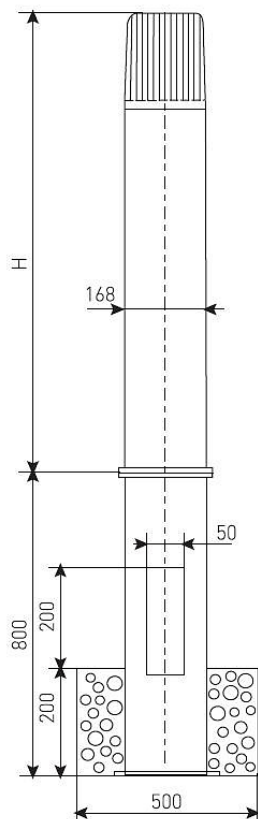

## РТУ07-125-005 (прозрачный с подз.частью h-0,5)

Код 00657

### Характеристики

Электрические			
Номинальная мощность	125 Вт	Напряжение сети	230 ± 10% В
Частота питания	50 ± 10% Гц	Коэффициент мощности, не менее	0,85
Класс защиты от поражения электрическим током	1		
Светотехнические			
Световой поток	6300 лм	Коэффициент полезного действия	90 %
Тип КСС	круглосимметричная я синусная/синусная		
Эксплуатационные			
Тип источника света	ДРЛ	Количество основных источников света	1
Патрон	E27	Способ установки светильника	Торшерный
Климатическое исполнение	У1	Степень защиты светильника	IP53
Степень защиты оптического отсека	IP53	Тип ПРА	ЭМПРА
Способ крепления	с подз.частью	Тип рассеивателя	прозрачный
Масса	24,5 кг	Габариты ДхВ	168x500 мм
Срок службы светильника	10 лет	Гарантийный срок	18 мес

## Чертеж