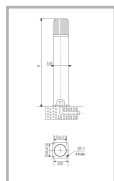

РТУ07-125-002 (прозрачный б/подз.части h-1,0)

Код 00655

Особенности

- Решение для ландшафтного дизайна
- Ударопрочное защитное стекло: светостабилизированный поликарбонат, сохраняет коэффициент пропускания с течением времени
- Корпус: стальной с атмосферостойкой эмалью, устойчивый к агрессивной среде
- Слепящее действие сведено к минимуму
- Патрон E27
- Цветовая температура, цветопередача и световой поток определяются лампой. Лампа в комплект поставки не входит.

Цвет

По умолчанию:
Серый

Характеристики

Электрические			
Номинальная мощность	125 Вт	Напряжение сети	230 ± 10% В
Частота питания	50±10% Гц	Коэффициент мощности, не менее	0,85
Класс защиты от поражения электрическим током	1		
Светотехнические			
Световой поток	6300 лм	Коэффициент полезного действия	83 %
Тип КСС	круглосимметричная я синусная/синусная		
Эксплуатационные			
Тип источника света	ДРЛ	Количество основных источников света	1
Патрон	E27	Способ установки светильника	Торшерный
Климатическое исполнение	У1	Степень защиты светильника	IP53
Степень защиты оптического отсека	IP53	Тип ПРА	Е (электромагнитный источник)
Способ крепления	б/подз.части	Тип рассеивателя	прозрачный
Масса	21 кг	Габариты ДхВ	168x1000 мм
Срок службы светильника	10 лет	Гарантийный срок	18 мес