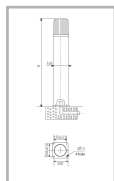

РТУ07-125-002 (прозрачный б/подз.части h-1,0)

Код 00655

Особенности

- Решение для ландшафтного дизайна
- Ударопрочное защитное стекло: светостабилизированный поликарбонат, сохраняет коэффициент пропускания с течением времени
- Корпус: стальной с атмосферостойкой эмалью, устойчивый к агрессивной среде
- Слепящее действие сведено к минимуму
- Патрон E27
- Цветовая температура, цветопередача и световой поток определяются лампой. Лампа в комплект поставки не входит.

Цвет

По умолчанию:
Серый

Характеристики

Электрические			
Номинальная мощность	125 Вт	Напряжение сети	230 ± 10% В
Частота питания	50±10% Гц	Коэффициент мощности, не менее	0,85
Класс защиты от поражения электрическим током	1		
Светотехнические			
Световой поток	6300 лм	Коэффициент полезного действия	83 %
Тип КСС	круглосимметричная я синусная/синусная		
Эксплуатационные			
Тип источника света	ДРЛ	Количество основных источников света	1
Патрон	E27	Способ установки светильника	Торшерный
Климатическое исполнение	У1	Степень защиты светильника	IP53
Степень защиты оптического отсека	IP53	Тип ПРА	ЭМПРА
Способ крепления	б/подз.части	Тип рассеивателя	прозрачный
Масса	21 кг	Габариты ДхВ	168x1000 мм
Срок службы светильника	10 лет	Гарантийный срок	18 мес