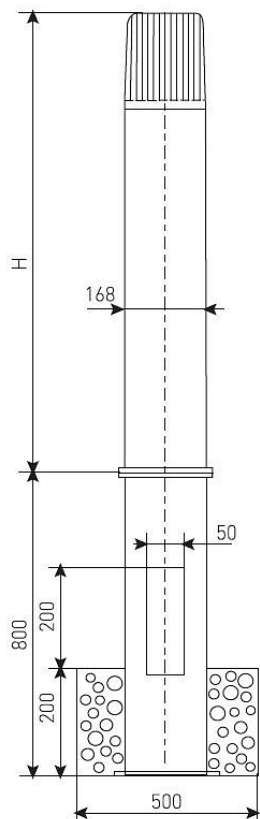

ГТУ07-70-008 (матовый с подз.частью h-1,0)

Код 01080

Особенности

- Решение для ландшафтного дизайна
- Ударопрочное защитное стекло: светостабилизированный поликарбонат, сохраняет коэффициент пропускания с течением времени
- Корпус: стальной с атмосферостойкой эмалью, устойчивый к агрессивной среде
- Слепящее действие сведено к минимуму
- Патрон E27
- Цветовая температура, цветопередача и световой поток определяются лампой. Лампа в комплект поставки не входит.

Цвет

По умолчанию:
Серый

Характеристики

Электрические			
Номинальная мощность	70 Вт	Напряжение сети	230 ± 10% В
Частота питания	50 ± 10% Гц	Коэффициент мощности, не менее	0,85
Класс защиты от поражения электрическим током	1		
Светотехнические			
Световой поток	5200 лм	Коэффициент полезного действия	60 %
Тип КСС	круглосимметричная синусная/синусная		
Эксплуатационные			
Тип источника света	ДРИ	Количество основных источников света	1
Патрон	E27	Способ установки светильника	Торшерный
Климатическое исполнение	УХЛ1	Степень защиты светильника	IP53
Степень защиты оптического отсека	IP53	Тип ПРА	ЭМПРА
Способ крепления	с подз.частью	Тип рассеивателя	матовый
Масса	35,5 кг	Габариты ДхВ	168x1000 мм
Срок службы светильника	10 лет	Гарантийный срок	18 мес

Чертеж

Примеры использования