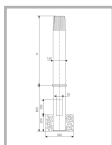

ГТУ07-70-008 (матовый с подз.частью h-1,0)

Код 01080

Особенности

- Решение для ландшафтного дизайна
- Ударопрочное защитное стекло: светостабилизированный поликарбонат, сохраняет коэффициент пропускания с течением времени
- Корпус: стальной с атмосферостойкой эмалью, устойчивый к агрессивной среде
- Слепящее действие сведено к минимуму
- Патрон E27
- Цветовая температура, цветопередача и световой поток определяются лампой. Лампа в комплект поставки не входит.

Цвет

По умолчанию:
Чёрно-серый

Характеристики

Электрические			
Номинальная мощность	70 Вт	Напряжение сети	230 ± 10% В
Частота питания	50 ± 10% Гц	Коэффициент мощности, не менее	0,85
Класс защиты от поражения электрическим током	1	Потребляемая мощность	85 Вт
Светотехнические			
Световой поток	5200 лм	Коэффициент полезного действия	60 %
Тип КСС	круглосимметричная я синусная/синусная		
Эксплуатационные			
Тип источника света	ДРИ	Количество основных источников света	1
Патрон	E27	Способ установки светильника	Торшерный
Климатическое исполнение	УХЛ1	Степень защиты светильника	IP53
Степень защиты оптического отсека	IP53	Тип ПРА	ЭМПРА
Способ крепления	с подз.частью	Масса	35,5 кг
Габариты ДхВ	168x1000 мм	Срок службы светильника	10 лет
Гарантийный срок	18 мес