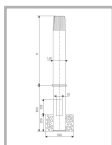

ГТУ07-70-008 (матовый с подз.частью h-1,0)

Код 01080

Особенности

- Решение для ландшафтного дизайна
- Ударопрочное защитное стекло: светостабилизированный поликарбонат, сохраняет коэффициент пропускания с течением времени
- Корпус: стальной с атмосферостойкой эмалью, устойчивый к агрессивной среде
- Слепящее действие сведено к минимуму
- Патрон E27
- Цветовая температура, цветопередача и световой поток определяются лампой. Лампа в комплект поставки не входит.

Цвет

По умолчанию:
Серый

Характеристики

Электрические			
Номинальная мощность	70 Вт	Напряжение сети	230 ± 10% В
Частота питания	50 ± 10% Гц	Коэффициент мощности, не менее	0,85
Класс защиты от поражения электрическим током	1		
Светотехнические			
Световой поток	5200 лм	Коэффициент полезного действия	60 %
Тип КСС	круглосимметричная синусная/синусная		
Эксплуатационные			
Тип источника света	ДРИ	Количество основных источников света	1
Патрон	E27	Способ установки светильника	Торшерный
Климатическое исполнение	УХЛ1	Степень защиты светильника	IP53
Степень защиты оптического отсека	IP53	Тип ПРА	ЭМПРА
Способ крепления	с подз.частью	Тип рассеивателя	матовый
Масса	35,5 кг	Габариты ДхВ	168x1000 мм
Срок службы светильника	10 лет	Гарантийный срок	18 мес