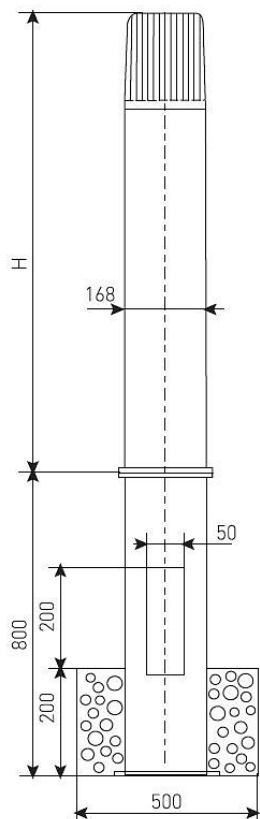

ГТУ07-70-008 (матовый с подз.частью h-1,0)

Код 01080

Особенности

- Решение для ландшафтного дизайна
- Ударопрочное защитное стекло: светостабилизированный поликарбонат, сохраняет коэффициент пропускания с течением времени
- Корпус: стальной с атмосферостойкой эмалью, устойчивый к агрессивной среде
- Слепящее действие сведено к минимуму
- Патрон E27
- Цветовая температура, цветопередача и световой поток определяются лампой. Лампа в комплект поставки не входит.

Цвет

По умолчанию:
Чёрно-серый

Характеристики

Электрические			
Номинальная мощность	70 Вт	Напряжение сети	230 ± 10% В
Частота питания	50 ± 10% Гц	Коэффициент мощности, не менее	0,85
Класс защиты от поражения электрическим током	1	Потребляемая мощность	85 Вт
Светотехнические			
Световой поток	5200 лм	Коэффициент полезного действия	60 %
Тип КСС	круглосимметричная я синусная/синусная		
Эксплуатационные			
Тип источника света	ДРИ	Количество основных источников света	1
Патрон	E27	Способ установки светильника	Торшерный
Климатическое исполнение	УХЛ1	Степень защиты светильника	IP53
Степень защиты оптического отсека	IP53	Тип ПРА	ЭМПРА
Способ крепления	с подз.частью	Масса	35,5 кг
Габариты ДхВ	168x1000 мм	Срок службы светильника	10 лет
Гарантийный срок	18 мес		

Чертеж

Примеры использования