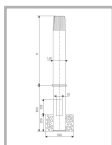

ГТУ07-70-007 (матовый с подз.частью h-0,5)

Код 01078

Особенности

- Решение для ландшафтного дизайна
- Ударопрочное защитное стекло: светостабилизированный поликарбонат, сохраняет коэффициент пропускания с течением времени
- Корпус: стальной с атмосферостойкой эмалью, устойчивый к агрессивной среде
- Слепящее действие сведено к минимуму
- Патрон E27
- Цветовая температура, цветопередача и световой поток определяются лампой. Лампа в комплект поставки не входит.

Цвет

По умолчанию:
Серый

Характеристики

Электрические			
Номинальная мощность	70 Вт	Напряжение сети	230 ± 10% В
Частота питания	50 ± 10% Гц	Коэффициент мощности, не менее	0,85
Класс защиты от поражения электрическим током	1		
Светотехнические			
Световой поток	5200 лм	Коэффициент полезного действия	60 %
Тип КСС	круглосимметричная я синусная/синусная		
Эксплуатационные			
Тип источника света	ДРИ	Количество основных источников света	1
Патрон	E27	Способ установки светильника	Торшерный
Климатическое исполнение	УХЛ1	Степень защиты светильника	IP53
Степень защиты оптического отсека	IP53	Тип ПРА	ЭМПРА
Способ крепления	с подз.частью	Масса	26,5 кг
Габариты ДхВ	168x500 мм	Срок службы светильника	10 лет
Гарантийный срок	18 мес