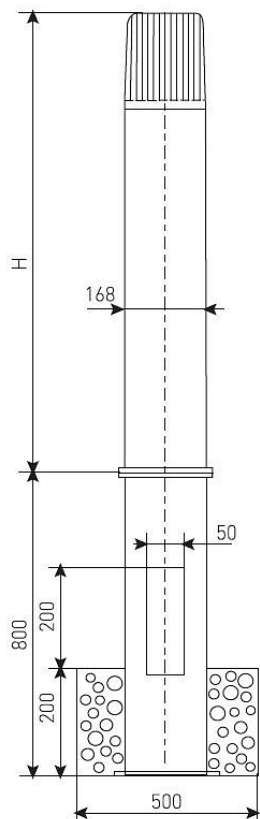

## ГТУ07-70-007 (матовый с подз.частью h-0,5)

Код 01078

### Характеристики

Электрические			
Номинальная мощность	70 Вт	Напряжение сети	230 ± 10% В
Частота питания	50 ± 10% Гц	Коэффициент мощности, не менее	0,85
Класс защиты от поражения электрическим током	1		
Светотехнические			
Световой поток	5200 лм	Коэффициент полезного действия	60 %
Тип КСС	круглосимметричная я синусная/синусная		
Эксплуатационные			
Тип источника света	ДРИ	Количество основных источников света	1
Патрон	E27	Способ установки светильника	Торшерный
Климатическое исполнение	УХЛ1	Степень защиты светильника	IP53
Степень защиты оптического отсека	IP53	Тип ПРА	ЭМПРА
Способ крепления	с подз.частью	Масса	26,5 кг
Габариты ДхВ	168x500 мм	Срок службы светильника	10 лет
Гарантийный срок	18 мес		

## Чертеж