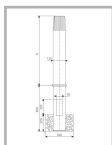

ГТУ07-70-006 (прозрачный с подз.частью h-1,0)

Код 01079

Особенности

- Решение для ландшафтного дизайна
- Ударопрочное защитное стекло: светостабилизированный поликарбонат, сохраняет коэффициент пропускания с течением времени
- Корпус: стальной с атмосферостойкой эмалью, устойчивый к агрессивной среде
- Слепящее действие сведено к минимуму
- Патрон E27
- Цветовая температура, цветопередача и световой поток определяются лампой. Лампа в комплект поставки не входит.

Цвет

По умолчанию:
Серый

Характеристики

Электрические			
Номинальная мощность	70 Вт	Напряжение сети	230 ± 10% В
Частота питания	50 ± 10% Гц	Коэффициент мощности, не менее	0,85
Класс защиты от поражения электрическим током	1		
Светотехнические			
Световой поток	5200 лм	Коэффициент полезного действия	90 %
Тип КСС	круглосимметричная синусная/синусная		
Эксплуатационные			
Тип источника света	ДРИ	Количество основных источников света	1
Патрон	E27	Способ установки светильника	Торшерный
Климатическое исполнение	УХЛ1	Степень защиты светильника	IP53
Степень защиты оптического отсека	IP53	Тип ПРА	ЭМПРА
Способ крепления	с подз.частью	Тип рассеивателя	прозрачный
Масса	35,5 кг	Габариты ДхВ	168x1000 мм
Срок службы светильника	10 лет	Гарантийный срок	18 мес