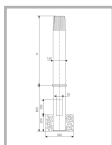

ГТУ07-70-006 (прозрачный с подз.частью h-1,0)

Код 01079

Особенности

- Решение для ландшафтного дизайна
- Ударопрочное защитное стекло: светостабилизированный поликарбонат, сохраняет коэффициент пропускания с течением времени
- Корпус: стальной с атмосферостойкой эмалью, устойчивый к агрессивной среде
- Слепящее действие сведено к минимуму
- Патрон E27
- Цветовая температура, цветопередача и световой поток определяются лампой. Лампа в комплект поставки не входит.

Цвет

По умолчанию:
Серый

Характеристики

Электрические			
Номинальная мощность	70 Вт	Напряжение сети	230 ± 10% В
Частота питания	50 ± 10% Гц	Коэффициент мощности, не менее	0,85
Класс защиты от поражения электрическим током	1		
Светотехнические			
Световой поток	5200 лм	Коэффициент полезного действия	90 %
Тип КСС	круглосимметричная я синусная/синусная		
Эксплуатационные			
Тип источника света	ДРИ	Количество основных источников света	1
Патрон	E27	Способ установки светильника	Торшерный
Климатическое исполнение	УХЛ1	Степень защиты светильника	IP53
Степень защиты оптического отсека	IP53	Тип ПРА	Е (электромагнитный источник)
Способ крепления	с подз.частью	Тип рассеивателя	прозрачный
Масса	35,5 кг	Габариты ДхВ	168x1000 мм
Срок службы светильника	10 лет	Гарантийный срок	18 мес