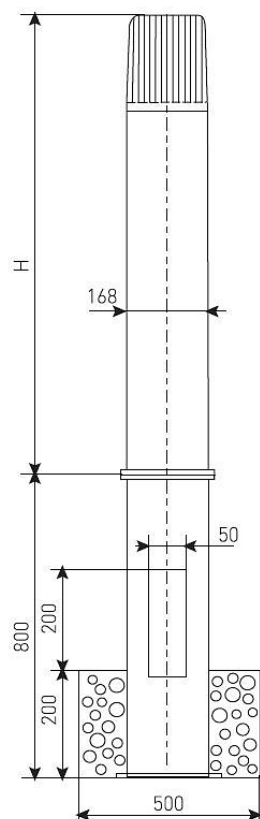

ГТУ07-70-006 (прозрачный с подз.частью h-1,0)

Код 01079

Особенности

- Решение для ландшафтного дизайна
- Ударопрочное защитное стекло: светостабилизированный поликарбонат, сохраняет коэффициент пропускания с течением времени
- Корпус: стальной с атмосферостойкой эмалью, устойчивый к агрессивной среде
- Слепящее действие сведено к минимуму
- Патрон E27
- Цветовая температура, цветопередача и световой поток определяются лампой. Лампа в комплект поставки не входит.

Цвет

По умолчанию:
Серый

Характеристики

Электрические			
Номинальная мощность	70 Вт	Напряжение сети	230 ± 10% В
Частота питания	50 ± 10% Гц	Коэффициент мощности, не менее	0,85
Класс защиты от поражения электрическим током	1		
Светотехнические			
Световой поток	5200 лм	Коэффициент полезного действия	90 %
Тип КСС	круглосимметричная синусная/синусная		
Эксплуатационные			
Тип источника света	ДРИ	Количество основных источников света	1
Патрон	E27	Способ установки светильника	Торшерный
Климатическое исполнение	УХЛ1	Степень защиты светильника	IP53
Степень защиты оптического отсека	IP53	Тип ПРА	Е (электромагнитный источник)
Способ крепления	с подз.частью	Тип рассеивателя	прозрачный
Масса	35,5 кг	Габариты ДхВ	168x1000 мм
Срок службы светильника	10 лет	Гарантийный срок	18 мес

Чертеж

Примеры использования