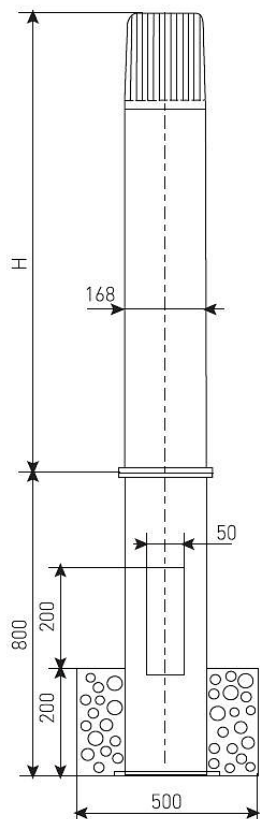

ГТУ07-70-006 (прозрачный с подз.частью h-1,0)

Код 01079

Особенности

- Решение для ландшафтного дизайна
- Ударопрочное защитное стекло: светостабилизированный поликарбонат, сохраняет коэффициент пропускания с течением времени
- Корпус: стальной с атмосферостойкой эмалью, устойчивый к агрессивной среде
- Слепящее действие сведено к минимуму
- Патрон E27
- Цветовая температура, цветопередача и световой поток определяются лампой. Лампа в комплект поставки не входит.

Цвет

По умолчанию:
Серый

Характеристики

Электрические			
Номинальная мощность	70 Вт	Напряжение сети	230 ± 10% В
Частота питания	50 ± 10% Гц	Коэффициент мощности, не менее	0,85
Класс защиты от поражения электрическим током	1		
Светотехнические			
Световой поток	5200 лм	Коэффициент полезного действия	90 %
Тип КСС	круглосимметричная синусная/синусная		
Эксплуатационные			
Тип источника света	ДРИ	Количество основных источников света	1
Патрон	E27	Способ установки светильника	Торшерный
Климатическое исполнение	УХЛ1	Степень защиты светильника	IP53
Степень защиты оптического отсека	IP53	Тип ПРА	ЭМПРА
Способ крепления	с подз.частью	Тип рассеивателя	прозрачный
Масса	35,5 кг	Габариты ДхВ	168x1000 мм
Срок службы светильника	10 лет	Гарантийный срок	18 мес

Чертеж

Примеры использования