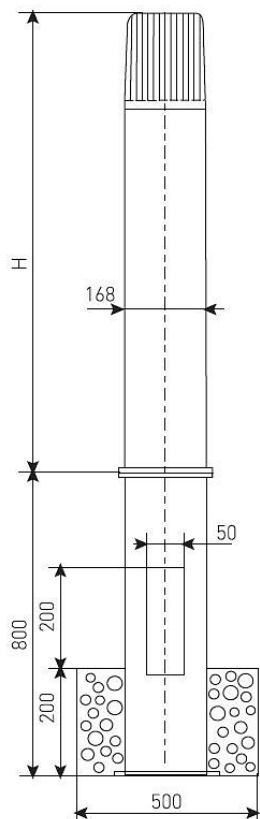

ГТУ07-70-006 (прозрачный с подз.частью h-1,0)

Код 01079

Особенности

- Решение для ландшафтного дизайна
- Ударопрочное защитное стекло: светостабилизированный поликарбонат, сохраняет коэффициент пропускания с течением времени
- Корпус: стальной с атмосферостойкой эмалью, устойчивый к агрессивной среде
- Слепящее действие сведено к минимуму
- Патрон E27
- Цветовая температура, цветопередача и световой поток определяются лампой. Лампа в комплект поставки не входит.

Цвет

По умолчанию:
Серый

Характеристики

Электрические			
Номинальная мощность	70 Вт	Напряжение сети	230 ± 10% В
Частота питания	50 ± 10% Гц	Коэффициент мощности, не менее	0,85
Класс защиты от поражения электрическим током	1		
Светотехнические			
Световой поток	5200 лм	Коэффициент полезного действия	90 %
Тип КСС	круглосимметричная я синусная/синусная		
Эксплуатационные			
Тип источника света	ДРИ	Количество основных источников света	1
Патрон	E27	Способ установки светильника	Торшерный
Климатическое исполнение	УХЛ1	Степень защиты светильника	IP53
Степень защиты оптического отсека	IP53	Тип ПРА	Е (электромагнитный источник)
Способ крепления	с подз.частью	Тип рассеивателя	прозрачный
Масса	35,5 кг	Габариты ДхВ	168x1000 мм
Срок службы светильника	10 лет	Гарантийный срок	18 мес

Чертеж

Примеры использования