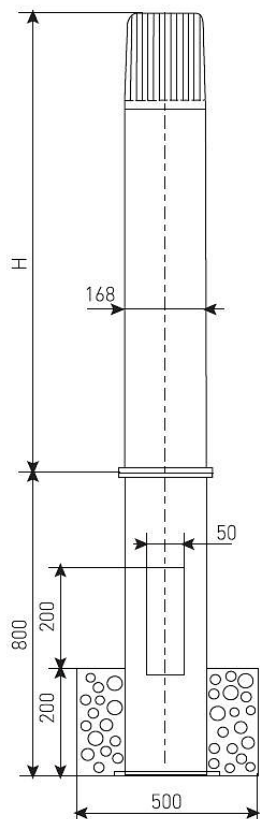

ГТУ07-70-005 (прозрачный с подз.частью h-0,5)

Код 01077

Особенности

- Решение для ландшафтного дизайна
- Ударопрочное защитное стекло: светостабилизированный поликарбонат, сохраняет коэффициент пропускания с течением времени
- Корпус: стальной с атмосферостойкой эмалью, устойчивый к агрессивной среде
- Слепящее действие сведено к минимуму
- Патрон E27
- Цветовая температура, цветопередача и световой поток определяются лампой. Лампа в комплект поставки не входит.

Цвет

По умолчанию:
Серый

Характеристики

Электрические			
Номинальная мощность	70 Вт	Напряжение сети	230 ± 10% В
Частота питания	50 ± 10% Гц	Коэффициент мощности, не менее	0,85
Класс защиты от поражения электрическим током	1		
Светотехнические			
Световой поток	5200 лм	Коэффициент полезного действия	90 %
Тип КСС	круглосимметричная я синусная/синусная		
Эксплуатационные			
Тип источника света	ДРИ	Количество основных источников света	1
Патрон	E27	Способ установки светильника	Торшерный
Климатическое исполнение	УХЛ1	Степень защиты светильника	IP53
Степень защиты оптического отсека	IP53	Тип ПРА	ЭМПРА
Способ крепления	с подз.частью	Тип рассеивателя	прозрачный
Масса	26,5 кг	Габариты ДхВ	168x500 мм
Срок службы светильника	10 лет	Гарантийный срок	18 мес

Чертеж

Примеры использования