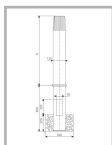

ГТУ07-70-005 (прозрачный с подз.частью h-0,5)

Код 01077

Особенности

- Решение для ландшафтного дизайна
- Ударопрочное защитное стекло: светостабилизированный поликарбонат, сохраняет коэффициент пропускания с течением времени
- Корпус: стальной с атмосферостойкой эмалью, устойчивый к агрессивной среде
- Слепящее действие сведено к минимуму
- Патрон E27
- Цветовая температура, цветопередача и световой поток определяются лампой. Лампа в комплект поставки не входит.

Цвет

По умолчанию:
Серый

Характеристики

Электрические			
Номинальная мощность	70 Вт	Напряжение сети	230 ± 10% В
Частота питания	50 ± 10% Гц	Коэффициент мощности, не менее	0,85
Класс защиты от поражения электрическим током	1		
Светотехнические			
Световой поток	5200 лм	Коэффициент полезного действия	90 %
Тип КСС	круглосимметричная я синусная/синусная		
Эксплуатационные			
Тип источника света	ДРИ	Количество основных источников света	1
Патрон	E27	Способ установки светильника	Торшерный
Климатическое исполнение	УХЛ1	Степень защиты светильника	IP53
Степень защиты оптического отсека	IP53	Тип ПРА	ЭМПРА
Способ крепления	с подз.частью	Тип рассеивателя	прозрачный
Масса	26,5 кг	Габариты ДхВ	168x500 мм
Срок службы светильника	10 лет	Гарантийный срок	18 мес