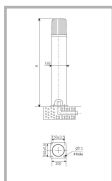

ГТУ07-70-003 (матовый б/подз.части h-0,5)

Код 01074

Особенности

- Решение для ландшафтного дизайна
- Ударопрочное защитное стекло: светостабилизированный поликарбонат, сохраняет коэффициент пропускания с течением времени
- Корпус: стальной с атмосферостойкой эмалью, устойчивый к агрессивной среде
- Слепящее действие сведено к минимуму
- Патрон E27
- Цветовая температура, цветопередача и световой поток определяются лампой. Лампа в комплект поставки не входит.

Цвет

По умолчанию:
Серый

Характеристики

Электрические			
Номинальная мощность	70 Вт	Напряжение сети	230 ± 10% В
Частота питания	50 ± 10% Гц	Коэффициент мощности, не менее	0,85
Класс защиты от поражения электрическим током	1		
Светотехнические			
Световой поток	5200 лм	Коэффициент полезного действия	63 %
Тип КСС	круглосимметричная я синусная/синусная		
Эксплуатационные			
Тип источника света	ДРИ	Количество основных источников света	1
Патрон	E27	Способ установки светильника	Торшерный
Климатическое исполнение	УХЛ1	Степень защиты светильника	IP53
Степень защиты оптического отсека	IP53	Тип ПРА	ЭМПРА
Способ крепления	б/подз.части	Масса	12 кг
Габариты ДхВ	168x500 мм	Срок службы светильника	10 лет
Гарантийный срок	18 мес