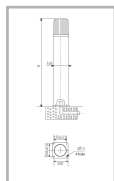

ГТУ07-70-003 (матовый б/подз.части h-0,5)

Код 01074

Особенности

- Решение для ландшафтного дизайна
- Ударопрочное защитное стекло: светостабилизированный поликарбонат, сохраняет коэффициент пропускания с течением времени
- Корпус: стальной с атмосферостойкой эмалью, устойчивый к агрессивной среде
- Слепящее действие сведено к минимуму
- Патрон E27
- Цветовая температура, цветопередача и световой поток определяются лампой. Лампа в комплект поставки не входит.

Цвет

По умолчанию:
Серый

Характеристики

Электрические			
Номинальная мощность	70 Вт	Напряжение сети	230 ± 10% В
Частота питания	50 ± 10% Гц	Коэффициент мощности, не менее	0,85
Класс защиты от поражения электрическим током	1		
Светотехнические			
Световой поток	5200 лм	Коэффициент полезного действия	63 %
Тип КСС	круглосимметричная я синусная/синусная		
Эксплуатационные			
Тип источника света	ДРИ	Количество основных источников света	1
Патрон	E27	Способ установки светильника	Торшерный
Климатическое исполнение	УХЛ1	Степень защиты светильника	IP53
Степень защиты оптического отсека	IP53	Тип ПРА	Е (электромагнитный источник)
Способ крепления	б/подз.части	Тип рассеивателя	матовый
Масса	12 кг	Габариты ДхВ	168х500 мм
Срок службы светильника	10 лет	Гарантийный срок	18 мес