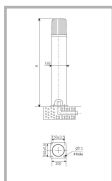

ГТУ07-70-002 (прозрачный б/подз.части h-1,0)

Код 01071

Особенности

- Решение для ландшафтного дизайна
- Ударопрочное защитное стекло: светостабилизированный поликарбонат, сохраняет коэффициент пропускания с течением времени
- Корпус: стальной с атмосферостойкой эмалью, устойчивый к агрессивной среде
- Слепящее действие сведено к минимуму
- Патрон E27
- Цветовая температура, цветопередача и световой поток определяются лампой. Лампа в комплект поставки не входит.

Цвет

По умолчанию:
Серый

Характеристики

Электрические			
Номинальная мощность	70 Вт	Напряжение сети	230 ± 10% В
Частота питания	50 ± 10% Гц	Коэффициент мощности, не менее	0,85
Класс защиты от поражения электрическим током	1		
Светотехнические			
Световой поток	5200 лм	Коэффициент полезного действия	82 %
Тип КСС	круглосимметричная я синусная/синусная		
Эксплуатационные			
Тип источника света	ДРИ	Количество основных источников света	1
Патрон	E27	Способ установки светильника	Торшерный
Климатическое исполнение	УХЛ1	Степень защиты светильника	IP53
Степень защиты оптического отсека	IP53	Тип ПРА	ЭМПРА
Способ крепления	б/подз.части	Тип рассеивателя	прозрачный
Масса	21 кг	Габариты ДхВ	168x1000 мм
Срок службы светильника	10 лет	Гарантийный срок	18 мес