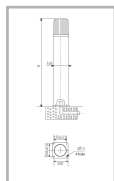

ГТУ07-70-001 (прозрачный б/подз.части h-0,5)

Код 01069

Особенности

- Решение для ландшафтного дизайна
- Ударопрочное защитное стекло: светостабилизированный поликарбонат, сохраняет коэффициент пропускания с течением времени
- Корпус: стальной с атмосферостойкой эмалью, устойчивый к агрессивной среде
- Слепящее действие сведено к минимуму
- Патрон E27
- Цветовая температура, цветопередача и световой поток определяются лампой. Лампа в комплект поставки не входит.

Цвет

По умолчанию:
Серый

Характеристики

Электрические			
Номинальная мощность	70 Вт	Напряжение сети	230 ± 10% В
Частота питания	50 ± 10% Гц	Коэффициент мощности, не менее	0,85
Класс защиты от поражения электрическим током	1		
Светотехнические			
Световой поток	5200 лм	Коэффициент полезного действия	82 %
Тип КСС	круглосимметричная синусная/синусная		
Эксплуатационные			
Тип источника света	ДРИ	Количество основных источников света	1
Патрон	E27	Способ установки светильника	Торшерный
Климатическое исполнение	УХЛ1	Степень защиты светильника	IP53
Степень защиты оптического отсека	IP53	Тип ПРА	Е (электромагнитный источник)
Способ крепления	б/подз.части	Тип рассеивателя	прозрачный
Масса	12 кг	Габариты ДхВ	168x500 мм
Срок службы светильника	10 лет	Гарантийный срок	18 мес