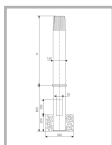

ГТУ07-100-008 (матовый с подз.частью h-1,0)

Код 01084

Особенности

- Решение для ландшафтного дизайна
- Ударопрочное защитное стекло: светостабилизированный поликарбонат, сохраняет коэффициент пропускания с течением времени
- Корпус: стальной с атмосферостойкой эмалью, устойчивый к агрессивной среде
- Слепящее действие сведено к минимуму
- Патрон E27
- Цветовая температура, цветопередача и световой поток определяются лампой. Лампа в комплект поставки не входит.

Цвет

По умолчанию:
Серый

Характеристики

Электрические			
Номинальная мощность	100 Вт	Напряжение сети	230 ± 10% В
Частота питания	50 ± 10% Гц	Коэффициент мощности, не менее	0,85
Класс защиты от поражения электрическим током	1		
Светотехнические			
Световой поток	8500 лм	Коэффициент полезного действия	60 %
Тип КСС	круглосимметричная я синусная/синусная		
Эксплуатационные			
Тип источника света	ДРИ	Количество основных источников света	1
Патрон	E27	Способ установки светильника	Торшерный
Климатическое исполнение	УХЛ1	Степень защиты светильника	IP53
Степень защиты оптического отсека	IP53	Тип ПРА	Е (электромагнитный источник)
Способ крепления	с подз.частью	Тип рассеивателя	матовый
Масса	36,5 кг	Габариты ДхВ	168x1000 мм
Срок службы светильника	10 лет	Гарантийный срок	18 мес