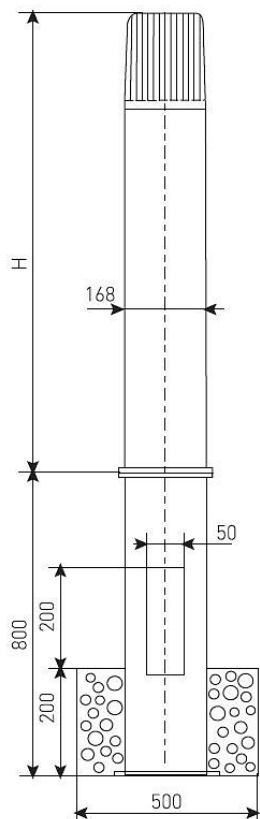

ГТУ07-100-008 (матовый с подз.частью h-1,0)

Код 01084

Особенности

- Решение для ландшафтного дизайна
- Ударопрочное защитное стекло: светостабилизированный поликарбонат, сохраняет коэффициент пропускания с течением времени
- Корпус: стальной с атмосферостойкой эмалью, устойчивый к агрессивной среде
- Слепящее действие сведено к минимуму
- Патрон E27
- Цветовая температура, цветопередача и световой поток определяются лампой. Лампа в комплект поставки не входит.

Цвет

По умолчанию:
Серый

Характеристики

Электрические			
Номинальная мощность	100 Вт	Напряжение сети	230 ± 10% В
Частота питания	50 ± 10% Гц	Коэффициент мощности, не менее	0,85
Класс защиты от поражения электрическим током	1		
Светотехнические			
Световой поток	8500 лм	Коэффициент полезного действия	60 %
Тип КСС	круглосимметричная я синусная/синусная		
Эксплуатационные			
Тип источника света	ДРИ	Количество основных источников света	1
Патрон	E27	Способ установки светильника	Торшерный
Климатическое исполнение	УХЛ1	Степень защиты светильника	IP53
Степень защиты оптического отсека	IP53	Тип ПРА	Е (электромагнитный источник)
Способ крепления	с подз.частью	Тип рассеивателя	матовый
Масса	36,5 кг	Габариты ДхВ	168x1000 мм
Срок службы светильника	10 лет	Гарантийный срок	18 мес

Чертеж

Примеры использования