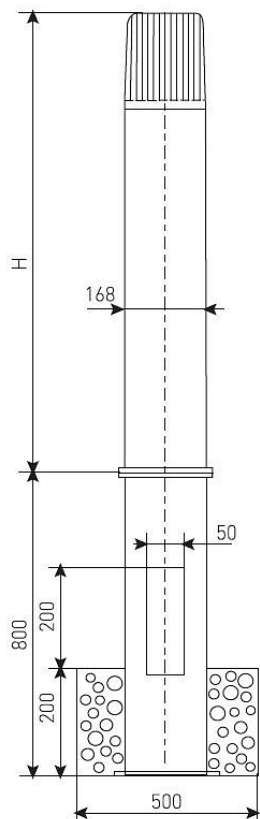

ГТУ07-100-006 (прозрачный с подз.частью h-1,0)

Код 01082

Особенности

- Решение для ландшафтного дизайна
- Ударопрочное защитное стекло: светостабилизированный поликарбонат, сохраняет коэффициент пропускания с течением времени
- Корпус: стальной с атмосферостойкой эмалью, устойчивый к агрессивной среде
- Слепящее действие сведено к минимуму
- Патрон E27
- Цветовая температура, цветопередача и световой поток определяются лампой. Лампа в комплект поставки не входит.

Цвет

По умолчанию:
Серый

Характеристики

Электрические			
Номинальная мощность	100 Вт	Напряжение сети	230 ± 10% В
Частота питания	50 ± 10% Гц	Коэффициент мощности, не менее	0,85
Класс защиты от поражения электрическим током	1		
Светотехнические			
Световой поток	8500 лм	Коэффициент полезного действия	90 %
Тип КСС	круглосимметричная синусная/синусная		
Эксплуатационные			
Тип источника света	ДРИ	Количество основных источников света	1
Патрон	E27	Способ установки светильника	Торшерный
Климатическое исполнение	УХЛ1	Степень защиты светильника	IP53
Степень защиты оптического отсека	IP53	Тип ПРА	Е (электромагнитный источник)
Способ крепления	с подз.частью	Тип рассеивателя	прозрачный
Масса	36,5 кг	Габариты ДхВ	168x1000 мм
Срок службы светильника	10 лет	Гарантийный срок	18 мес

Чертеж

Примеры использования