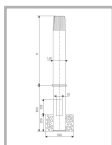

ГТУ07-100-006 (прозрачный с подз.частью h-1,0)

Код 01082

Особенности

- Решение для ландшафтного дизайна
- Ударопрочное защитное стекло: светостабилизированный поликарбонат, сохраняет коэффициент пропускания с течением времени
- Корпус: стальной с атмосферостойкой эмалью, устойчивый к агрессивной среде
- Слепящее действие сведено к минимуму
- Патрон E27
- Цветовая температура, цветопередача и световой поток определяются лампой. Лампа в комплект поставки не входит.

Цвет

По умолчанию:
Серый

Характеристики

Электрические			
Номинальная мощность	100 Вт	Напряжение сети	230 ± 10% В
Частота питания	50 ± 10% Гц	Коэффициент мощности, не менее	0,85
Класс защиты от поражения электрическим током	1		
Светотехнические			
Световой поток	8500 лм	Коэффициент полезного действия	90 %
Тип КСС	круглосимметричная синусная/синусная		
Эксплуатационные			
Тип источника света	ДРИ	Количество основных источников света	1
Патрон	E27	Способ установки светильника	Торшерный
Климатическое исполнение	УХЛ1	Степень защиты светильника	IP53
Степень защиты оптического отсека	IP53	Тип ПРА	Е (электромагнитный источник)
Способ крепления	с подз.частью	Тип рассеивателя	прозрачный
Масса	36,5 кг	Габариты ДхВ	168x1000 мм
Срок службы светильника	10 лет	Гарантийный срок	18 мес